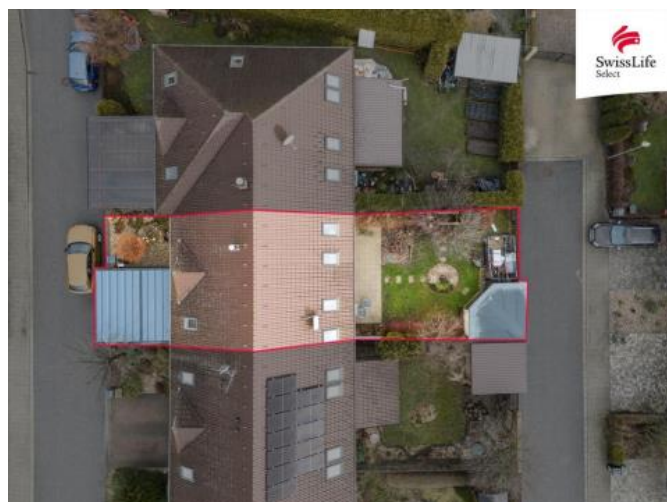

K prodeji, Rodinný d m

íslo inzerátu (ID): 4217260 Datum vydání: 30.09.2024

Cena za nemovitost:

8 300 000 K

Lokalita:

Pardubice

Vítejte v Domě Se Styl v Dašicích!

Exkluzivní příležitost v podobě moderního domu, který jen čeká, až se stane epicentrem Vašeho pohodlného života!

Dispozice: 5+kk

Užitná Plocha: 130 m² (pro ty, kdo si žádají pohodlí na špičkové úrovni!)

Parkování s Grandiózností: Kryté u domu + Vlastní Garáž (22 m² - protože Vaše vozidlo si zaslouží královský azyl!)

Zahrada jako Park:

- 197 m² plně okouzující elegance
- S chytrým zavlažovacím systémem, pergolou a skleníkem (pro ty, kteří milují zahradní umění a relaxaci!)

Lokalita, která přitahuje pozornost:

- Klidná část Dašic
- Školka a hřiště do 5 minut chůze (protože oceníte vzdělání i radost ze hry!)
- Nedaleko vjezd na dálnici (protože pohodlné cesty jsou součástí vaší rebelie!)

Pro ty, kdo hledají životní styl na výši - tato nabídka je symbolem suverenity! Kontaktujte nás a staňte se pánem svého osudu!

ID inzerátu ESO:	4217260
Inzerát aktualizován:	30.09.2024
Inzerát vydán:	29.01.2024
ID zakázky v RK:	0
Budova je z:	Cihla
Stav:	Velmi dobrý
Plocha pozemku:	276 m ²
Terasa:	24m ²
Užitná plocha:	130 m ²
Podlahová plocha:	130 m ²
Plocha zahrady:	119 m ²
Zastavěná plocha:	157 m ²