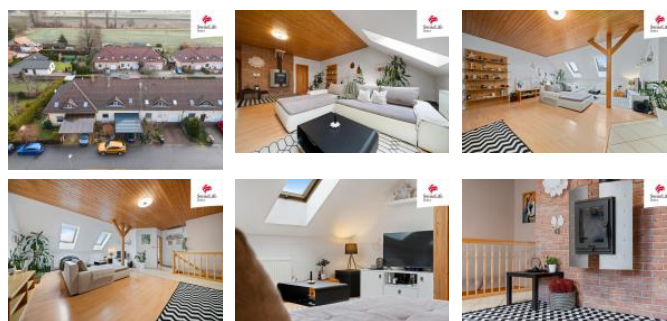

V Písemném vítání s Elegancí: Obývací pokoj s kuchyní, koupelna, ložnice a vstupní chodba (protože vstupujete do svého království!)

A v Patře, kde panuje Noblesa:

- 2 velkolepé Ložnice (pro ty, kdo hledají klid a exkluzivitu!)
- Koupelna s Noblesou (kde se každý stává součástí wellness zóny!)
- Obývací pokoj s krbem (pro ty, kdo mají rádi graciózní atmosféru a teplé okamžiky!)
- Úklidová Komora (kde se skví vaše tajné poklady!)

Pro ty, kdo hledají životní styl na výši - tato nabídka je symbolem suverenity! Kontaktujte nás a staňte se pánem svého osudu!

ID inzerátu ESO:	4217260
Inzerát aktualizován:	30.09.2024
Inzerát vydán:	29.01.2024
ID zakázky v RK:	0
Budova je z:	Cihla
Stav:	Velmi dobrý
Plocha pozemku:	276 m ²
Terasa:	24m ²
Užitná plocha:	130 m ²
Podlahová plocha:	130 m ²
Plocha zahrady:	119 m ²
Zastavěná plocha:	157 m ²