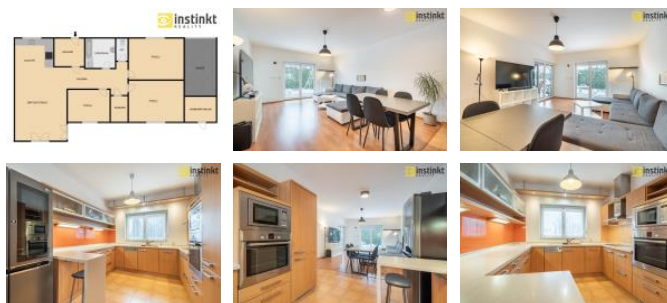

K prodeji, Rodinný d m

íslo inzerátu (ID): 4207434 Datum vydání: 14.08.2024

Cena za nemovitost:

12 990 000 K

Lokalita:

Plze -m sto

Nabízíme k prodeji rodinný d m na pozemku 679m² v Plzni, Pálavské ul. D m je situován na klidném míst , byl postaven v roce 2006. Nemovitost má dispozici 4+kk s komorou, zahradním skladem a garáží. IS: obecní vodovod, elekt ina 220/380V, obecní kanalizace, teplá voda + podlahové vytáp ní: dálkové. U domu se dále nachází prostorná terasa, krytý bazén se slanou vodou, okrasná zahrada. Možno financovat hypote ní m úv rem, který Vám zdarma zprost edkujeme. Ukazatel energetické náro nosti: G - probíhá vypracování PENB, údaj bude aktualizován.

Doporu ujeme vid t!

ID inzerátu ESO:	4207434
Inzerát aktualizován:	14.08.2024
Inzerát vydán:	12.12.2023
ID zakázky v RK:	120895
Budova je z:	Cihla
Stav:	Velmi dobrý
Plocha pozemku:	679 m ²
Terasa:	ANO
Užitná plocha:	120 m ²
Podlahová plocha:	90 m ²
Zastav ná plocha:	130 m ²