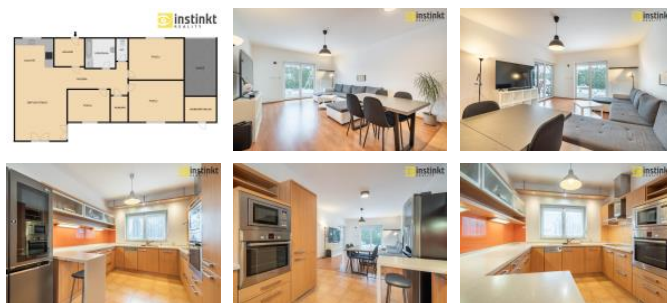

Doporu ujeme vid t!

ID inzerátu ESO:	4207434
Inzerát aktualizován:	14.08.2024
Inzerát vydán:	12.12.2023
ID zakázky v RK:	120895
Budova je z:	Cihla
Stav:	Velmi dobrý
Plocha pozemku:	679 m <sup>2</sup>
Terasa:	ANO
Užitná plocha:	120 m <sup>2</sup>
Podlahová plocha:	90 m <sup>2</sup>
Zastav ná plocha:	130 m <sup>2</sup>