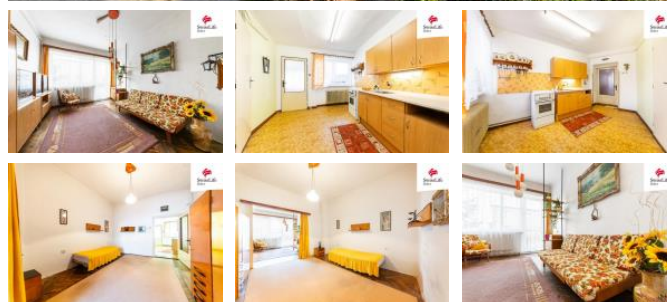

Tento rodový d m s dispozicí 2+1 na ulici Šlapalova ve Zbraslavi je jako prázdné plátno, které na vás čeká, abyste ho oživilí svou kreativitou. Místnosti jsou poskládané za sebou, což tvoří prostor pro vaše nápady na úpravy.

S rozlehlým pozemkem o rozloze 758 m² získáte možnost vytvořit si vlastní zahradní ráj, ideální pro ty, kteří chtějí skloubit pohodlí bydlení s kreativními zahradkářskými výzvami.

Interiér aktuálního stav je d m připraven na proměnu, v domě je podvodní elektřina, lze se napojit na kanalizaci před domem, voda je aktuálně odváděna trativodem do zahrady. V domě se topí plynovým kotlem a kotlem na tuhá paliva.

ID inzerátu ESO:	4201765
Inzerát aktualizován:	07.01.2025
Inzerát vydán:	20.11.2023
ID zakázky v RK:	0
Budova je z:	Cihla
Stav:	Před rekonstrukcí
Plocha pozemku:	758 m ²
Užitná plocha:	55 m ²
Podlahová plocha:	55 m ²
Plocha zahrady:	700 m ²
Zastavěná plocha:	79 m ²