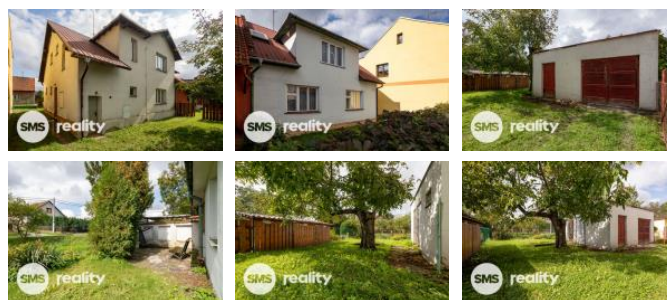

K prodeji, Rodinný d m

íslo inzerátu (ID): 4193564 Datum vydání: 06.01.2025

Cena za nemovitost:

3 950 000 K

Lokalita:

Frýdek-Místek

Rádi bychom Vám představili prostorný rodinný d m v centru obce Paskov. Tento d m vyniká svou výjime nou polohou, která jej činí ideálním nejen pro bydlení, ale také pro podnikání.

Stav: D m je v povodním, avšak velmi udržovaném stavu, což vám dává možnost vytvořit si z něj d m podle vlastních představ.

Vybavenost: D m je napojen na kanalizaci, elektřinu a plyn, který je k dispozici na hranici pozemku.

Vytápění: D m je vytápěn plynovým kondenzačním kotlem.

Vnější prostor: Za domem najdete garáž pro vaše vozidlo a přikou zahuadu. K dispozici je dokonce i místo k posezení a grilování, které je ideální pro rodinná setkání a večírky se přáteli. Krásný plotek, který pozemek uzavírá, dává této nemovitosti úplně unikátní atmosféru.

ID inzerátu ESO:	4193564
Inzerát aktualizován:	06.01.2025
Inzerát vydán:	17.10.2023
ID zakázky v RK:	0293
Budova je z:	Smíšená
Stav:	Velmi dobrý
Plocha pozemku:	336 m ²
Užitná plocha:	147 m ²
Zastavěná plocha:	98 m ²