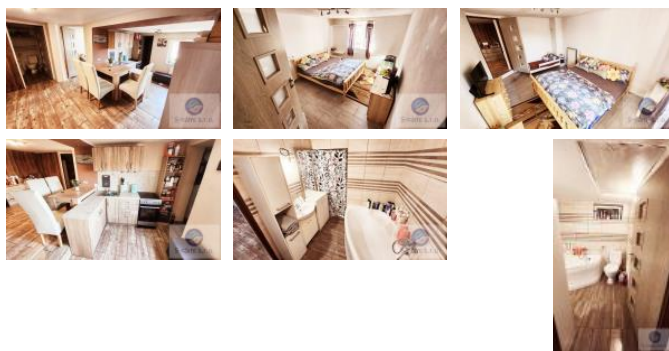

K prodeji, Rodinný d m

Cena za nemovitost:

2 299 000 K

íslo inzerátu (ID): 4165397 Datum vydání: 18.01.2025

Lokalita:
Litomice

Exkluzivní si Vám dovoluji nabídnout rodinný d m o dispozici 3+kk a podlahové ploše přes 60 m². D m stojí na pozemku o velikosti 160 m². D m prošel v posledních letech úspěšnou rekonstrukcí - nová stěcha (včetně krovu), okna, podlahy, jádrové omítky, koupelna, nová elektřina, rozvody vody, vyvložkovaný komín. Topení tuhými palivami, pomocí krbových kamen s výměníkem, odpady svedeny do kanalizace. Pomůžeme Vám se zajištěním financování této nemovitosti. Volejte o prohlídku ještě dnes! Těšíme se na vás.

ID inzerátu ESO:	4165397
Inzerát aktualizován:	18.01.2025
Inzerát vydán:	24.06.2023
ID zakázky v RK:	0275
Budova je z:	Smíšená
Plocha pozemku:	160 m ²
Užitná plocha:	60 m ²
Zastavěná plocha:	70 m ²

KONTAKTNÍ ÚDAJE: