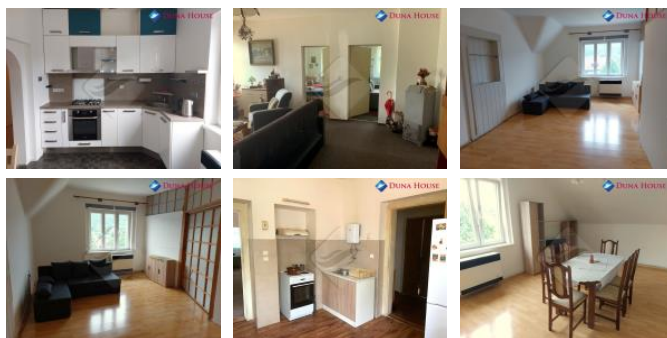

10 minut p šky do nádraží evnice

Vhodná investi ní p íležitost.

Doporu ujeme.

ID inzerátu ESO:	4160646
Inzerát aktualizován:	24.06.2026
Inzerát vydán:	07.06.2023
ID zakázky v RK:	HZ146495
Budova je z:	Cihla
Stav:	Velmi dobrý
Plocha pozemku:	612 m ²
Užitná plocha:	465 m ²
Podlahová plocha:	465 m ²
Zastav ná plocha:	155 m ²