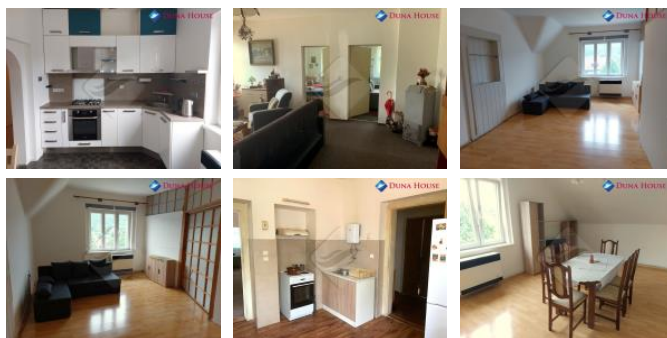

10 minut p šky do nádraží evnice

Vhodná investic ní p íležitost.

Doporu ujeme.

ID inzerátu ESO:	4160646
Inzerát aktualizován:	10.04.2026
Inzerát vydán:	07.06.2023
ID zakázky v RK:	HZ146495
Budova je z:	Cihla
Stav:	Velmi dobrý
Plocha pozemku:	612 m ²
Užitná plocha:	465 m ²
Podlahová plocha:	465 m ²
Zastav ná plocha:	155 m ²