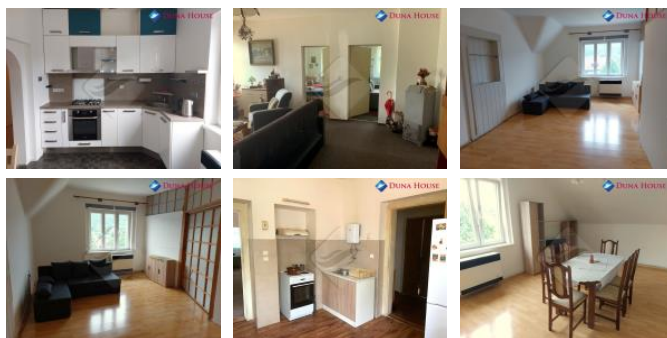

10 minut p šky do nádraží evnice

Vhodná investic ní p íležitost.

Doporu ujeme.

ID inzerátu ESO:	4160646
Inzerát aktualizován:	02.05.2026
Inzerát vydán:	07.06.2023
ID zakázky v RK:	HZ146495
Budova je z:	Cihla
Stav:	Velmi dobrý
Plocha pozemku:	612 m ²
Užitná plocha:	465 m ²
Podlahová plocha:	465 m ²
Zastav ná plocha:	155 m ²