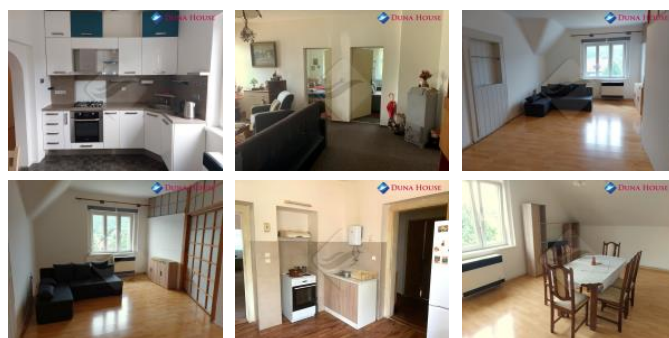

10 minut p šky do nádraží evnice

Vhodná investic ní p íležitost.

Doporu ujeme.

ID inzerátu ESO:	4160646
Inzerát aktualizován:	21.11.2024
Inzerát vydán:	07.06.2023
ID zakázky v RK:	HZ146495
Budova je z:	Cihla
Stav:	Velmi dobrý
Plocha pozemku:	612 m ²
Užitná plocha:	465 m ²
Podlahová plocha:	465 m ²
Zastav ná plocha:	155 m ²