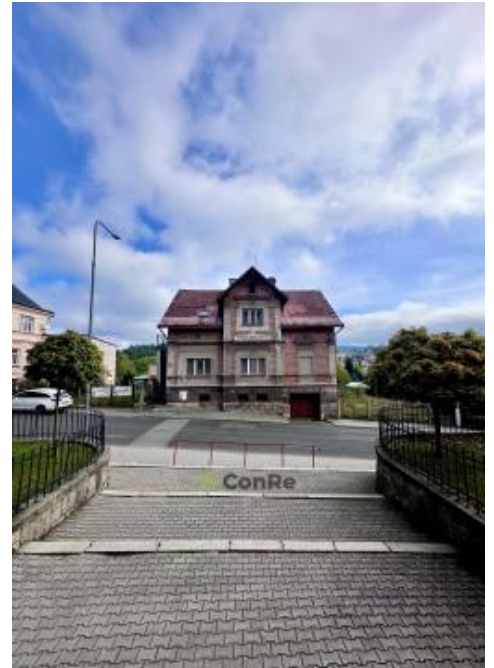

K prodeji, Rodinný d m

íslo inzerátu (ID): 4160339 Datum vydání: 20.04.2026

Cena za nemovitost:

8 800 000 K

Lokalita:

Jablonec nad Nisou

Nabízím Vám ke koupi nebo jako investici příležitost rodinný dům v Jablonci nad Nisou v části Vrkoslavice zvané Petín. Dům je v současné době naprojektován k postavení na 7 bytových jednotek. Výtečná investiční příležitost na budoucí pronájem nebo investice vhodná pro zdravotnické zařízení. Nemovitost je kompletně podsklepena. Současná dispozice: V 1.NP- velká chodba se samostatným vstupem do bytové jednotky 2+1, dále samostatný vstup do další místnosti. 2.NP- bytová jednotka 3+1. Na pozemku se nachází další zděný objekt + garáž. Nemovitost je určena k rekonstrukci- vše je v původním stavu. Topení plynové, voda obecní, elektřina 220, kanalizace. Pozemek 980 m². V případě prodeje s projektem na bytové jednotky bude prodej uskutečněn formou prodeje společností.

ID inzerátu ESO:	4160339
Inzerát vydán:	06.06.2023
Inzerát aktualizován:	20.04.2026
Budova je z:	Cihla
Stav:	Dobrý
Plocha pozemku:	980 m ²
Balkón:	ANO
Užitná plocha:	420 m ²

KONTAKTNÍ ÚDAJE:

Iveta Laurinová