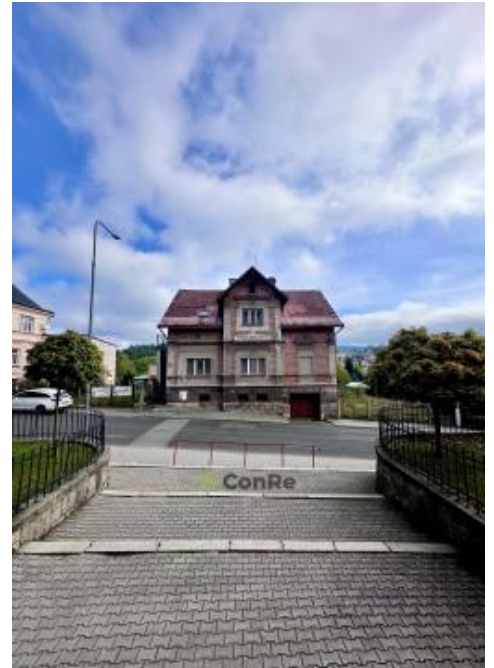

K prodeji, Rodinný d m

íslo inzerátu (ID): 4160339 Datum vydání: 08.06.2026

Cena za nemovitost:

8 800 000 K

Lokalita:

Jablonec nad Nisou

Nabízím Vám ke koupi nebo jako investici příležitost rodinný dům v Jablonci nad Nisou v části Vrkoslavice zvané Petín. Dům je v současné době naprojektován k postavení na 7 bytových jednotek. Výtečná investiční příležitost na budoucí pronájem nebo investice vhodná pro zdravotnické zařízení. Nemovitost je kompletně podsklepena. Současná dispozice: V 1.NP- velká chodba se samostatným vstupem do bytové jednotky 2+1, dále samostatný vstup do další místnosti. 2.NP- bytová jednotka 3+1. Na pozemku se nachází další zděný objekt + garáž. Nemovitost je určena k rekonstrukci- vše je v původním stavu. Topení plynové, voda obecní, elektřina 220, kanalizace. Pozemek 980 m². V případě prodeje s projektem na bytové jednotky bude prodej uskutečněn formou prodeje společností.

ID inzerátu ESO:	4160339
Inzerát vydán:	06.06.2023
Inzerát aktualizován:	08.06.2026
Budova je z:	Cihla
Stav:	Dobrý
Plocha pozemku:	980 m ²
Balkón:	ANO
Užitná plocha:	420 m ²

KONTAKTNÍ ÚDAJE:

Iveta Laurinová