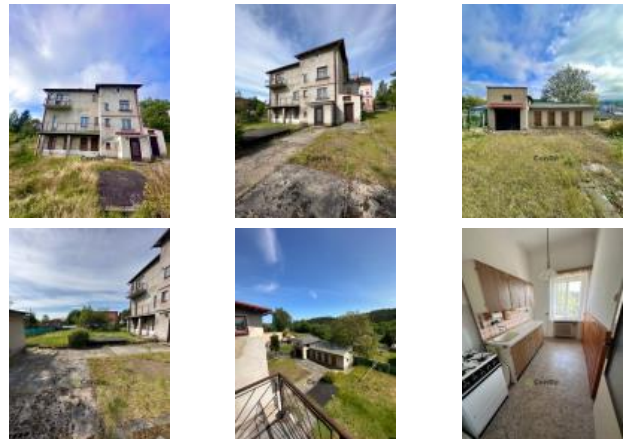

K prodeji, Rodinný d m

íslo inzerátu (ID): 4160339 Datum vydání: 20.04.2026

Cena za nemovitost:

8 800 000 K

Lokalita:

Jablonec nad Nisou

Nabízím Vám ke koupi nebo jako investici příležitost rodinný dům v Jablonci nad Nisou v části Vrkoslavice zvané Petín. Dům je v současné době naprojektován k postavení na 7 bytových jednotek. Výtečná investiční příležitost na budoucí pronájem nebo investice vhodná pro zdravotnické zařízení. Nemovitost je kompletně podsklepena. Současná dispozice: V 1.NP- velká chodba se samostatným vstupem do bytové jednotky 2+1, dále samostatný vstup do další místnosti. 2.NP- bytová jednotka 3+1. Na pozemku se nachází další zděný objekt + garáž. Nemovitost je určena k rekonstrukci- vše je v původním stavu. Topení plynové, voda obecní, elektřina 220, kanalizace. Pozemek 980 m². V případě prodeje s projektem na bytové jednotky bude prodej uskutečněn formou prodeje společností.

ID inzerátu ESO:	4160339
Inzerát vydán:	06.06.2023
Inzerát aktualizován:	20.04.2026
Budova je z:	Cihla
Stav:	Dobrý
Plocha pozemku:	980 m ²
Balkón:	ANO
Užitná plocha:	420 m ²

KONTAKTNÍ ÚDAJE:

Iveta Laurinová