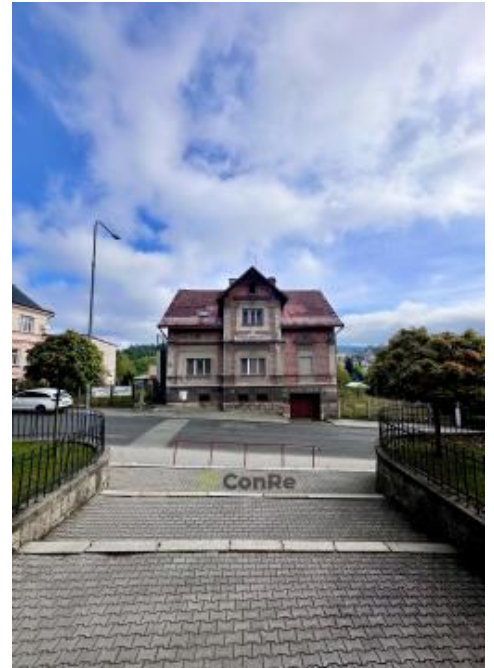

K prodeji, Rodinný d m

íslo inzerátu (ID): 4160339 Datum vydání: 09.10.2024

Cena za nemovitost:

8 900 000 K

Lokalita:

Jablonec nad Nisou

Nabízím Vám ke koupi nebo jako investici příležitost rodinný dům v Jablonci nad Nisou v části Vrkoslavice zvané Petřín. Dům je v současné době naprojektován k postavení na 7 bytových jednotek. Výtečná investiční příležitost na budoucí pronájem nebo investice vhodná pro zdravotnické zařízení. Nemovitost je kompletně podsklepena. Současná dispozice: V 1.NP- velká chodba se samostatným vstupem do bytové jednotky 2+1, dále samostatný vstup do další místnosti. 2.NP- bytová jednotka 3+1. Na pozemku se nachází další zděný objekt + garáž. Nemovitost je určena k rekonstrukci- vše je v původním stavu. Topení plynové, voda obecní, elektřina 220, kanalizace. Pozemek 980 m². V případě prodeje s projektem na bytové jednotky bude prodej uskutečněn formou prodeje společností.

ID inzerátu ESO:	4160339
Inzerát vydán:	06.06.2023
Inzerát aktualizován:	09.10.2024
Budova je z:	Cihla
Stav:	Dobrý
Plocha pozemku:	980 m ²
Balkón:	ANO
Užitná plocha:	420 m ²

KONTAKTNÍ ÚDAJE:

Iveta Laurinová