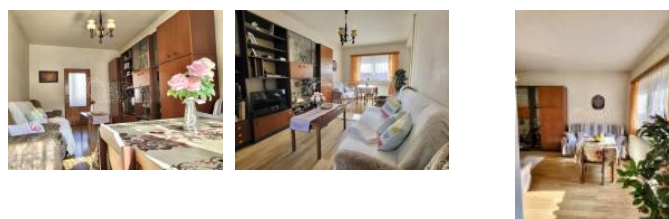

Nabízíme k prodeji rodinný d m na ulici echova situovaný nedaleko nám stí m sta Žlutice. V 1.NP domu se nachází centrální chodba se vstupem do koupelny, sklepa, na dv r, místnost využívaná jako sklad, samostatné WC i schodišt vedoucí do 2.NP, kde nalezneme byt o dispozici 2+1, verandu a vstup na p du, kde je možno vybudovat obytné podkroví a p izp sobit tak d m pot ebám i v tší rodiny.

Výhodou je menší dvorek orientovaný do vnitrobloku, nenáro ný na údržbu, na kterém se nachází pergola s udírnou a skleník.

D m prošel áste nou rekonstrukcí. Byla zde vym n na okna za plastová, rozvody vody a elekt iny, renovace omítek a v obývacím pokoji a kuchyni položena plovoucí podlaha. Aktuáln zde nejsou žádné závady bránící obývání domu.

D m je napojen na veškeré inženýrské sít . Vytáp ní je zde ešeno elektrickým kotlem, i krbovými kamny.

Žlutice nabízejí klidné bydlení s veškerou ob anskou vybaveností na dosah. Tento d m je ideální pro ty, kte í hledají harmonii rodinného života a zárove cht jí mít snadný p ístup do okolní p írody.

Neváhejte a využijte této výhodné nabídky pro po ízení vlastního bydlení a domluvte si osobní prohlídku. S financováním Vám zdarma pom že náš hypote ní specialista.

ID inzerátu ESO:	4158885
Inzerát aktualizován:	23.03.2026
Inzerát vydán:	01.06.2023
ID zakázky v RK:	13455
Budova je z:	Smíšená
Stav:	Dobrý
Plocha pozemku:	161 m²
Užitná plocha:	89 m²
Plocha zahrady:	72 m²
Zastav ná plocha:	89 m²

KONTAKTNÍ ÚDAJE:

QARA s.r.o

Tel:

606 113 100

Adresa:

Šafa íkova 201/17, 120 00

Praha 2

Web:

www.qara.cz/