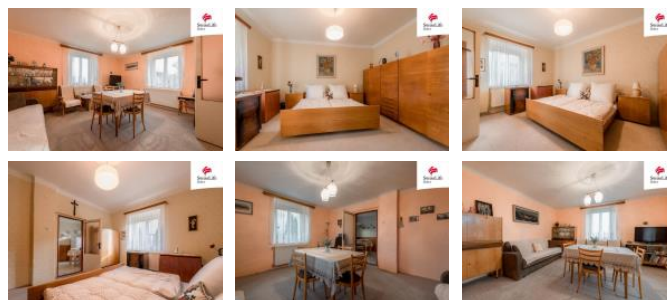

K prodeji, Rodinný d m

íslo inzerátu (ID): 4125199 Datum vydání: 30.09.2024

Cena za nemovitost:

2 550 000 K

Lokalita:
Litom ice

Hledáte pro sebe a svou rodinu rodinný domek? Místo, kde budete spokojen trávit společně každou volnou chvíli? Mám pro Vás řešení, d m, který si zaslouží nějaké úpravy a modernizaci, ale zároveň je ho možné využívat ihned! D m je nyní řešen jako p ízemní, v budoucnu lze však využít p dní prostor pro vestavbu obytného podkroví a využít tak prostor, který je nyní nevyužitý. U domu se nachází r zné k lny a chlívký, které d íve sloužili p evážn pro chov zví at. Tyto prostory se dají využít pro vybudování posezení s grilem, kde m žete trávit p íjemné ve ery s p áteli. Zahrada u domu je ideální, pokud jste zahrádká i, není problém využít prostoru k r zným záhonk m kv tin a p stováním zeleniny, zároveň dosta ující pro umíst ní bazénu. Pro více informací nebo domluvení prohlídky m kontaktujte. Financování bude zajišt no finan ním specialistou Danielem Pavelkou. Na prohlídku se t ší realitní maklé Milan Ka kovský.

V p ípad více zájemc o nemovitost, si majitel vyhrazuje právo prodat nemovitost zájemci s nejvyšší nabídkou.

ID inzerátu ESO:	4125199
Inzerát aktualizován:	30.09.2024
Inzerát vydán:	07.03.2023
ID zakázky v RK:	0
Budova je z:	Cihla
Stav:	Dobrý
Plocha pozemku:	652 m²
Užitná plocha:	72 m²
Podlahová plocha:	72 m²
Zastav ná plocha:	96 m²

KONTAKTNÍ ÚDAJE:

Milan Ka kovský

Tel:

+420 800775577

Email:

info-

reality@swisslifeselect.cz

Swiss Life Select

Reality

Tel:

800 55 77 55

Adresa:

Pob ežní 620/3, 18600

Praha 8

Web:

<https://www.swisslife-reality.cz/>