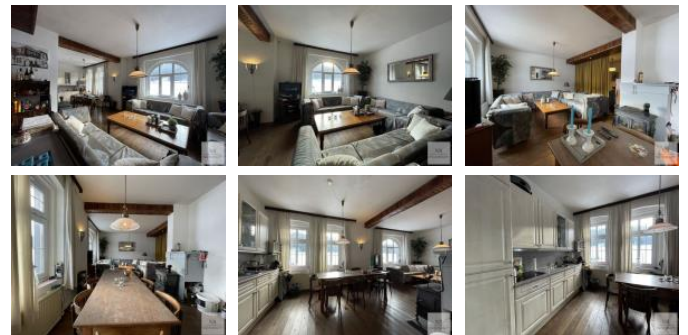

Pro více informací a komunikaci uvádíte íslo nabídky ID 381.

ID inzerátu ESO:	4111467
Inzerát aktualizován:	12.10.2024
Inzerát vydán:	20.01.2023
ID zakázky v RK:	0434
Budova je z:	Cihla
Stav:	Velmi dobrý
Plocha pozemku:	1054 m ²
Užitná plocha:	300 m ²
Zastavěná plocha:	348 m ²