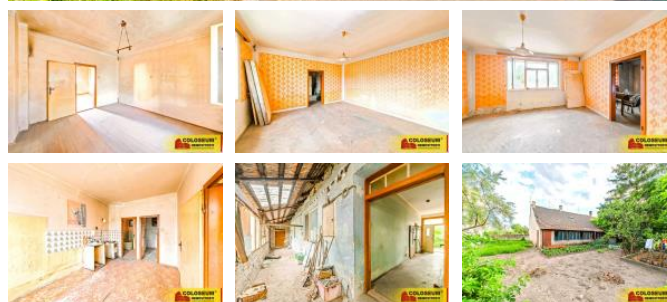

K prodeji, Rodinný d m

íslo inzerátu (ID): 4105809 Datum vydání: 14.11.2024

Cena za nemovitost:

2 100 000 K

Lokalita:
Znojmo

Exkluzivn Vám nabízíme k prodeji rodinný d m venkovského typu o dispozici 3+1 a p íbližné užitné ploše 156 m² a celkové ploše pozemku 459 m² v obci Hrušovany nad Jevišovkou. Sou ástí domu je veranda, kuchy , obývací pokoj, koupelna, spíž a dva samostatné pokoje. Koncový adový d m se sedlovou st echou je udržován ve stavu vhodném k celkové rekonstrukci. Zdivo domu je cihlové, sedlová st echa má d ev né krovky, okna jsou také d ev ná, na p d je možnost rozší ení o podkroví. Sou ástí jsou dv technické místnosti k využití pro letní kuchy a komoru. Parkování je možné u domu.

ID inzerátu ESO:	4105809
Inzerát vydán:	19.12.2022
Inzerát aktualizován:	14.11.2024
Budova je z:	Cihla
Stav:	P ed rekonstrukcí
Plocha pozemku:	450 m ²
Užitná plocha:	186 m ²

KONTAKTNÍ ÚDAJE:

Ing. Radek Novák