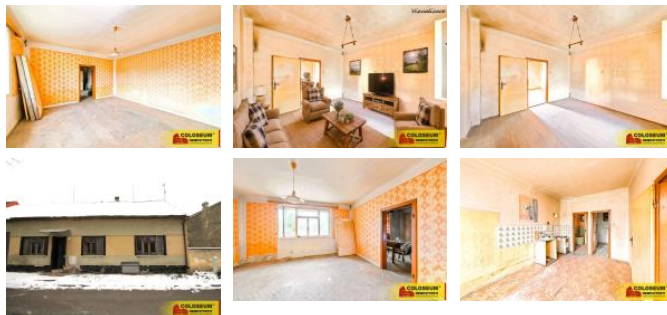

K prodeji, Rodinný d m

íslo inzerátu (ID): 4105809 Datum vydání: 15.01.2025

Cena za nemovitost:

2 230 680 K

Lokalita:
Znojmo

Exkluzivn Vám nabízíme k prodeji rodinný d m venkovského typu o dispozici 3+1 a p íbližné užitné ploše 156 m² a celkové ploše pozemku 459 m² v obci Hrušovany nad Jevišovkou. Sou ástí domu je veranda, kuchy , obývací pokoj, koupelna, spíž a dva samostatné pokoje. Koncový adový d m se sedlovou st echou je udržován ve stavu vhodném k celkové rekonstrukci. Zdivo domu je cihlové, sedlová st echa má d ev né krovky, okna jsou také d ev ná, na p d je možnost rozší ení o podkroví. Sou ástí jsou dv technické místnosti k využití pro letní kuchy a komoru. Parkování je možné u domu.

ID inzerátu ESO:	4105809
Inzerát vydán:	19.12.2022
Inzerát aktualizován:	15.01.2025
Budova je z:	Cihla
Stav:	P ed rekonstrukcí
Plocha pozemku:	450 m ²
Užitná plocha:	186 m ²

KONTAKTNÍ ÚDAJE:

Ing. Radek Novák