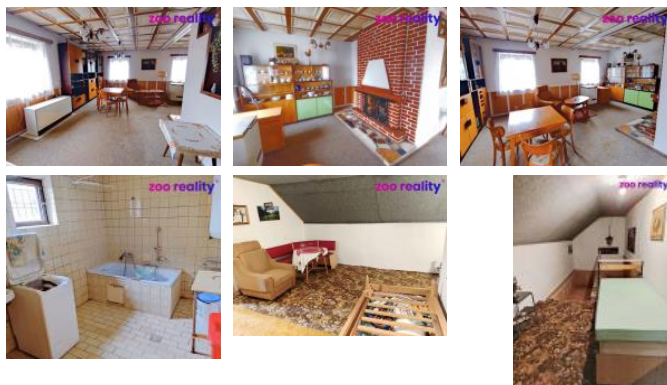

K prodeji, Rodinný d m

íslo inzerátu (ID): 4097477 Datum vydání: 23.10.2024

Cena za nemovitost:

4 950 000 K

Lokalita:

Náchod

Nabízíme Vám k prodeji zd ný, patrový rodinný d m s pozemkem o celkové ploše 1.004 m² (+ cca 700 m² pozemku k užívání ve vlastnictví R) v erveném Kostelci, v ásti Bohdašín. Nemovitost se nachází na samot , u lesa, s jedine ným výhledem do okolní krajiny. D m je napojen na obecní vodovod, elektro 230/400V, odpad sveden do jímky, obecní asfaltová komunikace až k po áte ní hranici pozemku. Vytáp ní domu je zajišt no akumulací kamny na no ní proud a krbem v prostorném obývacím pokoji, který je spojen s kuchy ským koutem, oh ev vody elektrickým bojlerem v koupeln . D m vyžaduje úpravy dle p edstav nového vlastníka. Za ur itých podmínek lze využít státní dotaci "oprav d m po babi ce" až 1,000.000,- K . Financování hypote ním úv rem Vám zajistíme za nejvýhodn ějších podmínek našim hypote ním specialistou. Více konkrétních informací o stavu nemovitosti a financování Vám rádi sd líme na vyžádání, nebo na osobní prohlídce. Cena je k jednání na osobní prohlídce.

ID inzerátu ESO:	4097477
Inzerát aktualizován:	23.10.2024
Inzerát vydán:	15.11.2022
ID zakázky v RK:	6605
Budova je z:	Cihla
Stav:	Dobrý
Plocha pozemku:	1004 m ²
Balkón:	ANO
Užitná plocha:	200 m ²
Plocha sklepa:	9 m ²
Zastav ná plocha:	160 m ²