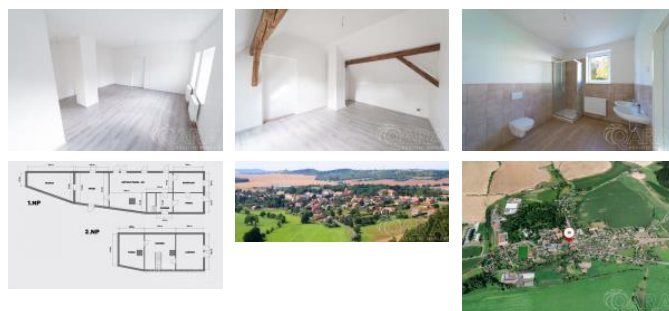

D m je cihlový, adový, a nabízí 5 pokojů včetně kuchyňského koutu. S přízemním uspořádáním je vhodný pro pohodlný život rodiny. Stav objektu je velmi dobrý, a to jak interiérově, tak exteriérově. Celková užitná plocha domu činí 131m² a zahrnuje i velkou terasu o rozloze 16m², která je ideálním místem pro odpočinek a posezení s rodinou. Součástí domu je také sklep o rozloze 10m², který poskytuje dostatek úložného prostoru. Okolí nemovitosti je bohaté na občanskou vybavenost, včetně školy, školky, pošty a supermarketu. Díky tomu se nemusíte daleko vzdalovat pro zajištění běžných potřeb. Nemovitost je situována na pozemku o velikosti 179m², který je oplotěný a poskytuje dostatek bezpečné prostředí pro hraní a prožívání přírody. D m je napojen na kanalizaci a dálkový vodovod, a elektřina je zajištěna s napětím 230 V.

Pokud hledáte ideální místo pro bydlení v přírodě v blízkosti Karlových Varů, pak je tato nemovitost tou správnou volbou.

V případě zájmu o prohlídku mě neváhejte kontaktovat.

ID inzerátu ESO:	4038331
Inzerát aktualizován:	19.11.2024
Inzerát vydán:	15.04.2022
ID zakázky v RK:	10392
Budova je z:	Cihla
Stav:	Velmi dobrý
Plocha pozemku:	179 m ²
Užitná plocha:	131 m ²
Plocha sklepa:	10 m ²
Zastavěná plocha:	131 m ²