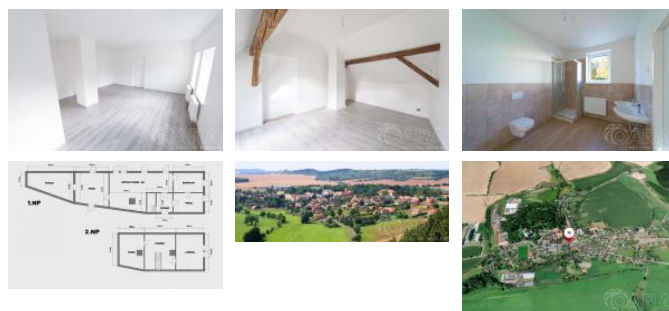

D m je cihlový, adový, a nabízí 5 pokojů včetně kuchyňského koutu. S přízemním uspořádáním je vhodný pro pohodlný život rodiny. Stav objektu je velmi dobrý, a to jak interiérově, tak exteriérově. Celková užitná plocha domu činí 131m² a zahrnuje i velkou terasu o rozloze 16m², která je ideálním místem pro odpočinek a posezení s rodinou. Součástí domu je také sklep o rozloze 10m², který poskytuje dostatek úložného prostoru. Okolí nemovitosti je bohaté na občanskou vybavenost, včetně školy, školky, pošty a supermarketu. Díky tomu se nemusíte daleko vzdalovat pro zajištění běžných potřeb. Nemovitost je situována na pozemku o velikosti 179m², který je oplotněný a poskytuje dostatek bezpečné prostředí pro hraní a prožívání přírody. D m je napojen na kanalizaci a dálkový vodovod, a elektřina je zajištěna s napětím 230 V.

Pokud hledáte ideální místo pro bydlení v přírodě v blízkosti Karlových Varů, pak je tato nemovitost tou správnou volbou.

V případě zájmu o prohlídku mě neváhejte kontaktovat.

ID inzerátu ESO:	4038331
Inzerát aktualizován:	28.01.2025
Inzerát vydán:	15.04.2022
ID zakázky v RK:	10392
Budova je z:	Cihla
Stav:	Velmi dobrý
Plocha pozemku:	179 m²
Užitná plocha:	131 m²
Plocha sklepa:	10 m²
Zastavěná plocha:	131 m²

KONTAKTNÍ ÚDAJE:

Katy Sasková

Tel:

608970070

Email:

katy.saskova@qara.cz

QARA s.r.o

Tel:

606 113 100

Adresa:

Šafaříkova 201/17, 120 00

Praha 2

Web:

www.qara.cz/