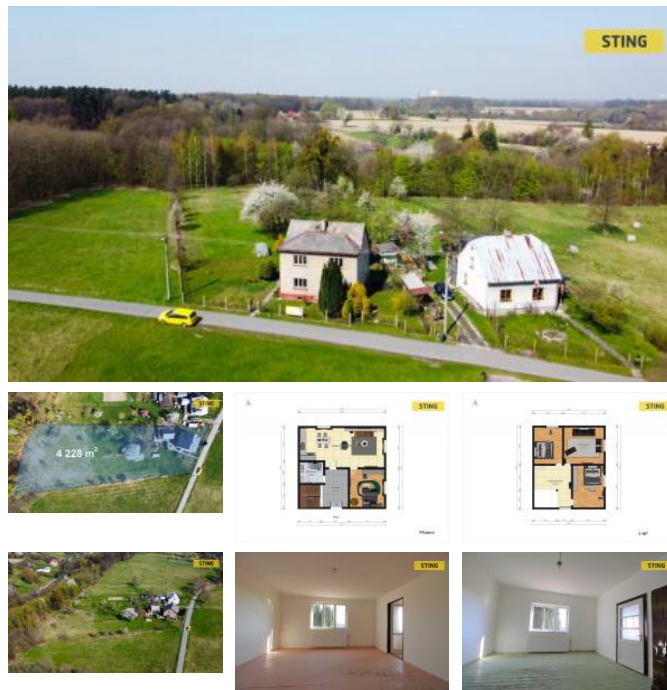

K prodeji, Rodinný d m

íslo inzerátu (ID): 4015401 Datum vydání: 03.01.2025

Cena za nemovitost:

3 590 000 K

Lokalita:
Karviná

Nabízíme Vám ke koupi velmi praktický rodinný d m o dispozici 5+1 na Malých Kempách v Karviné - Loukách. D m je ze ty icátých let s velmi praktickou dispozicí. V 1 NP je prostorná chodba, koupelna, WC, kuchy a dva pokoje, kde jsou kachlová kamna. Betonovým schodišt m se dostaneme do 2 NP, kde jsou t i samostatné pokoje. Vytáp ní elektro kotlem se sazbou 20 hod. no ního proudu, voda z vodovodního ádu, odpad žumpa s p epadem. Pozemek o rozloze 4228 m² Vám umožní vlastní realizaci pot eb zahrady s výhledem na les nebo nap íklad pro p stování, kon , domácí zví ata, pro relax. V zadní ásti pozemku, kde máte výhled na les m žete postavit zem d lskou stavbu. Za domem je hospodá ská budova, která má r zné zp soby využití. Výhodou lokality je polosamota poblíž lesa. Výhled z domu na okolní ze e, souseď pouze z jedné strany. V dom je naistalován nový rozvod topení a nov vymalováno. Zveme Vás na nezávaznou prohlídku tohoto domu v nádherné lokalit pro bydlení. Do konce ledna 2025 nabízíme prost ednictvím našeho partnera úrokové sazby od 4,79 % p.a. Více informací Vám sd lí náš specialista na prohlídce.

ID inzerátu ESO:	4015401
Inzerát aktualizován:	03.01.2025
Inzerát vydán:	29.01.2022
ID zakázky v RK:	122910
Budova je z:	Cihla
Stav:	Dobrý
Plocha pozemku:	4228 m ²
Užitná plocha:	147 m ²
Podlahová plocha:	125 m ²
Zastav ná plocha:	110 m ²