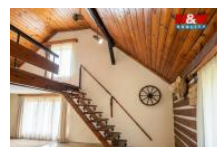

K prodeji, Rodinný d m, 97 m2

íslo inzerátu (ID): 4398262 Datum vydání: 28.04.2026

Cena za nemovitost:

9 490 000 K

Lokalita:
eský Krumlov

Hledáte místo, kde se zastavil čas, ale komfort zůstal zachován? Exkluzivně nabízíme samostatně stojící rodinný dům v prestižní lokalitě P ední Výto – Frýdava. Na polosamotě, obklopen p řodou, a p esto s duší skute ného domova.

D m o užitné ploše 97 m2 je v dobrém stavu a rozkládá se na dvou nadzemních podlažích. K tomu p ippo t te praktické podzemní podlaží pro všechno vaše vybavení na hory i k vod . Skute ným klenotem je však rozlehlý pozemek o rozloze 1 473 m2. Tato zahrada není jen kusem země – je to vaše soukromé království s neopakovatelným výhledem a prostorem, který dýchá klidem. Pro více informací nás neváhejte kontaktovat.

ID inzerátu ESO:	4398262
Inzerát vydán:	20.04.2026
Inzerát aktualizován:	28.04.2026
ID zakázky v RK:	900936119
Poloha objektu:	Samostatný
Budova je z:	Smíšená
Stav:	Dobrý
Vlastnictví:	Osobní
Užitná plocha:	97 m2
Plocha pozemku:	1473 m2
Parkování:	Garáž
Kód zakázky:	936119