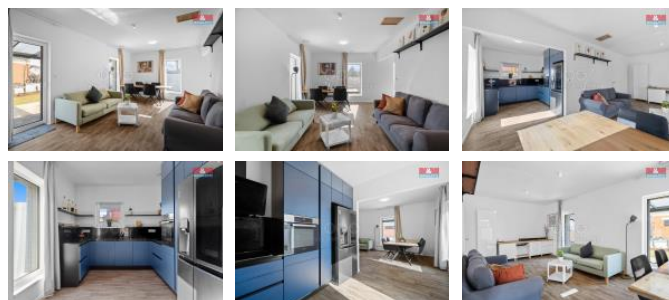

K prodeji, Rodinný d m, 95 m²

íslo inzerátu (ID): 4318651 Datum vydání: 14.03.2025

Cena za nemovitost:

13 500 000 K

Lokalita:

Praha-východ

P edstavujeme Vám prostorný pasivní d m, postavený v roce 2021 o užitné ploše 95 m² o dispozici 4+KK. Efektivní ešení vnit ních prostor vám poskytne dokonalý domov pro Vaši rodinu. D m má toaletu v obou patrech, v prvním pat e stylovou koupelnu s vanou a v p ízemí koupelna se sprchou. Otev ený prostor v p ízemí vytvá í ideální místo setkávání rodiny, p í emž v prvním pat e má každý sv j pokoj a d myslné úložné prostory. D m má skv lé izola ní vlastnosti a technologie fotovoltaické panely s bateriovým uložišt m a rekupera ní jednotku. Nejv tší p edností jsou extrémn nízké náklady na energie, takže oproti b žným dom m, lze reáln ušet it až 70% výdaj . K relaxaci a odpo inkou je k dispozici zahrada o velikosti 240 m² s útulnou terasou. P ed domem jsou dv parkovací stání. P ij te se podívat na tento krásný d m v klidné lokalit nedaleko Prahy

ID inzerátu ESO:	4318651
Inzerát aktualizován:	14.03.2025
Inzerát vydán:	13.03.2025
ID zakázky v RK:	900900540
Poloha objektu:	Rohový
Budova je z:	Skelet
Stav:	Velmi dobrý
Vlastnictví:	Osobní
Užitná plocha:	95 m ²
Plocha pozemku:	301 m ²
Kód zakázky:	900540