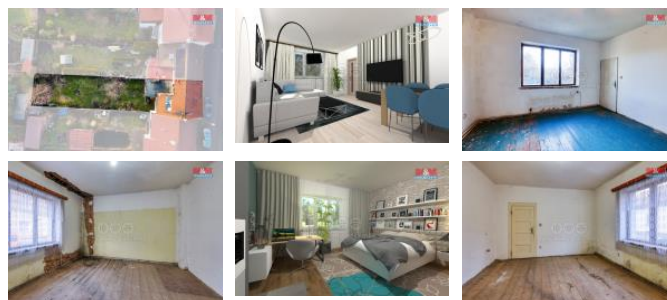

K prodeji, Rodinný d m, 95 m2

íslo inzerátu (ID): 4308610 Datum vydání: 19.02.2025

Cena za nemovitost:

5 775 000 K

Lokalita:

Plze -m sto

Nabízíme k prodeji rodinný d m v klidné ásti obce, pár metr od kone né zastávky tramvají . 2 - Sv tovar. Tento adový cihlový d m se nachází na okraji obce a nabízí celkovou užitnou plochu 95 m2 rozloženou do dvou nadzemních podlaží plus jednoho podzemního podlaží o velikosti 23 m2. D m disponuje ty mi místnostmi, které čekají na vaši kreativní rekonstrukci dle vlastních p edstav. Celková plocha pozemku íní 306 m2, což poskytuje dostatek prostoru pro zahradní úpravy í venkovní posezení. Nemovitost je ideální pro ty, kte í hledají klidné bydlení s možností úprav dle vlastního vkusu, lehké úpravy už byly zapo aty. D m je napojen na vodovod, kanalizaci, elekt inu í plyn. Na zahrad najdeme í studnu. Nepropásn te tuto jedine nou p íležitost vytvo ít si domov sn í na okraji Plzn í !

ID inzerátu ESO:	4308610
Inzerát aktualizován:	19.02.2025
Inzerát vydán:	03.02.2025
ID zakázky v RK:	900896766
Poloha objektu:	adový
Budova je z:	Cihla
Stav:	P ed rekonstrukcí
Vlastnictví:	Osobní
Užitná plocha:	95 m2
Plocha pozemku:	306 m2
Kód zakázky:	896766