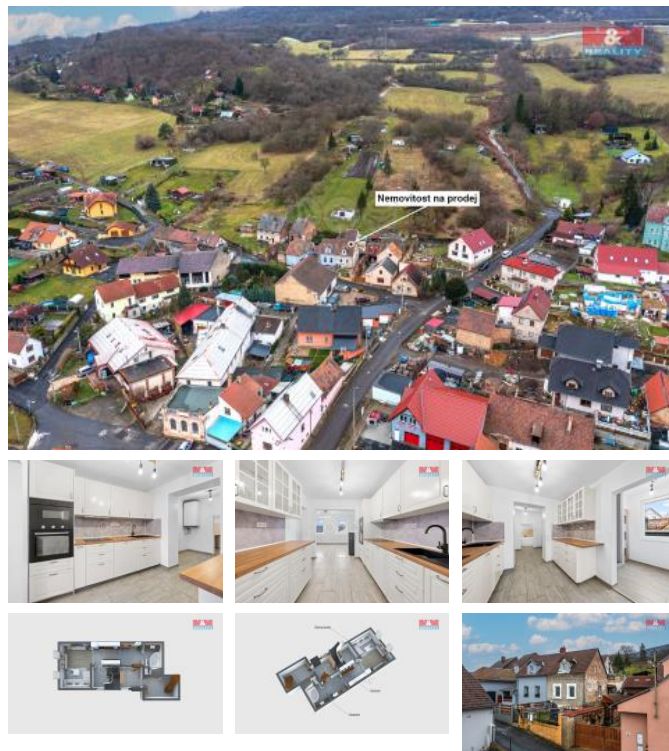

K prodeji, Rodinný d m, 95 m2

íslo inzerátu (ID): 4306411 Datum vydání: 23.01.2025

Cena za nemovitost:

3 465 000 K

Lokalita:
Litomice

Nabízíme k prodeji rodinný d m v klidné části obce Prackovice nad Labem. Tento rodinný d m je o dispozici 3+1 s cca užitnou plochou 95 m2 a nabízí ideální prostor pro bydlení. Je atypicky řešený, kde v p ízemí domu se nachází kuchyn , obývací pokoj, koupelna s wc, chodba, dále je v pat e ložnice se šatnou. Ve vedlejší části domu, která je spojená s domem, je další pokoj se zimní zahradou a technická část. V další odd lené části za domem je terasa s p dním prostorem. D m je podsklepený, napojen na vodovodní ád a kanalizaci. D m nemá klasickou zahradu, jen p edzahrádku, což ocení ti, kte í necht jí v novat as náro né pé i o v tší pozemek. Tento d m je pro Vás ideální volbou. Nezmeškejte p íležitost stát se novým majitelem tohoto útulného rodinného domu! Veškeré informace u maklé ky. Neváhejte volat o prohlídku domu.

ID inzerátu ESO:	4306411
Inzerát vydán:	23.01.2025
ID zakázky v RK:	900892565
Poloha objektu:	Rohový
Budova je z:	Smíšená
Stav:	Dobrý
Vlastnictví:	Osobní
Užitná plocha:	95 m2
Plocha pozemku:	165 m2
Kód zakázky:	892565