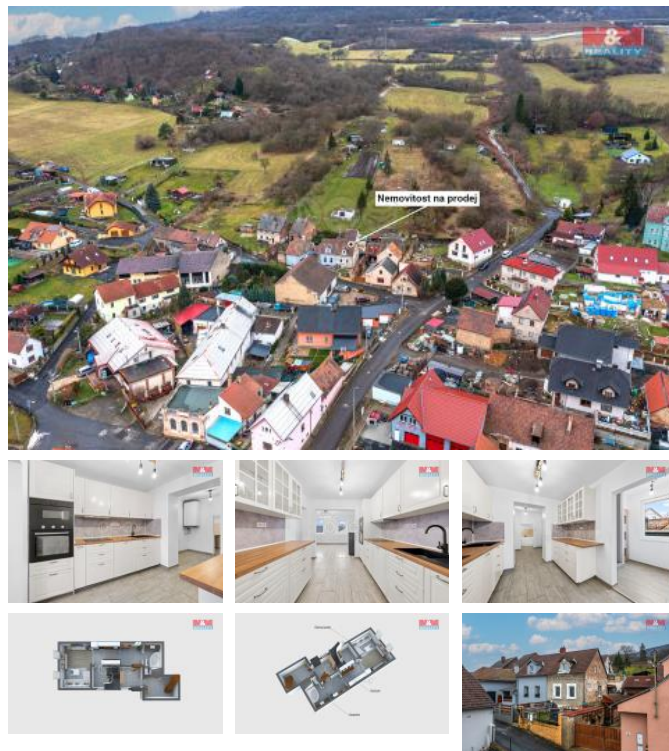

K prodeji, Rodinný d m, 95 m2

íslo inzerátu (ID): 4306411 Datum vydání: 14.03.2025

Cena za nemovitost:

3 465 000 K

Lokalita:

Litomice

Nabízíme k prodeji rodinný d m v klidné části obce Prackovice nad Labem. Tento rodinný d m je o dispozici 3+1 s cca užitnou plochou 95 m2 a nabízí ideální prostor pro bydlení. Je atypicky řešený, kde v p ízemí domu se nachází kuchyn , obývací pokoj, koupelna s wc, chodba, dále je v pat e ložnice se šatnou. Ve vedlejší části domu, která je spojená s domem, je další pokoj se zimní zahradou a technická část. V další odd lené části za domem je terasa s p dním prostorem. D m je podsklepený, napojen na vodovodní ád a kanalizaci. D m nemá klasickou zahradu, jen p edzahrádku, což ocení ti, kte í necht jí v novat as náro né pé i o v tší pozemek. Tento d m je pro Vás ideální volbou. Nezmeškejte p íležitost stát se novým majitelem tohoto útulného rodinného domu! Veškeré informace u maklé ky. Neváhejte volat o prohlídku domu.

ID inzerátu ESO:	4306411
Inzerát aktualizován:	14.03.2025
Inzerát vydán:	23.01.2025
ID zakázky v RK:	900892565
Poloha objektu:	Rohový
Budova je z:	Smíšená
Stav:	Dobrý
Vlastnictví:	Osobní
Užitná plocha:	95 m2
Plocha pozemku:	165 m2
Kód zakázky:	892565