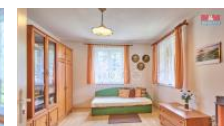

K prodeji, Rodinný d m, 95 m2

íslo inzerátu (ID): 4281079 Datum vydání: 15.01.2025

Cena za nemovitost:

8 990 000 K

Lokalita:

Klatovy

Nabízíme na prodej d m pro rodinné bydlení i rekreaci na okraji šumavského m sta Kašperské Hory o celkové vým e 1511 m2 na rovinatém pozemku. Dispozice domu je 4+1 s prostornou verandou a velkým, áste n v podzemí prostorným sklepem. Zastav ná plocha domu je 95 m2 plus terasa s výhledem do p írody a na lyža skou sjezdovku. D m byl postupn rekonstruován a p istavován dle pot eb majitele. P ípojeno na elekt ínu 220/380 V, obecní vodovod + vlastní studna. D m má vlastní ísti ku odpadních vod. Jedno parkovací místo je pod domem a dv parkovací místa jsou pod venkovní d ev nou konstrukcí. P íjezdová cesta je zpevn áná po obecním pozemku, který se v zim udržuje pluhováním. Pozemek je prostorný a udržovaný. D m má zánovní st echu, zateplení a je oplášt n d ev nou konstrukcí. Celý pozemek je oplocen. Okolní prost edí nabízí spoustu využití, lyže, turistika, památky. Veškerá ob ánská vybavenost v blízkém okolí. Zajistíme vhodné financování. Více informací Vám rádi poskytneme v RK.

ID inzerátu ESO:	4281079
Inzerát aktualizován:	15.01.2025
Inzerát vydán:	28.09.2024
ID zakázky v RK:	900886322
Poloha objektu:	Samostatný
Budova je z:	Cihla
Stav:	Velmi dobrý
Vlastnictví:	Osobní
Užitná plocha:	95 m2
Plocha pozemku:	1511 m2
Kód zakázky:	886322