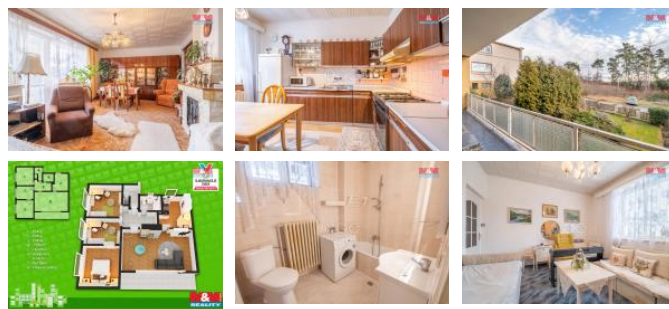

K prodeji, Rodinný d m, 95 m2

íslo inzerátu (ID): 4220010 Datum vydání: 28.11.2024

Cena za nemovitost:

6 590 000 K

Lokalita:
Kladno

Hrdlív je obec na spojnici mezi m sty Slaný a Kladno, 2 km od sjezdu z D7. Ve slepé ulici se zástavbou rodinných dom nabízí k prodeji dvoupodlažní d m. P ízemí bylo ur eno k technickému zázemí. P vodn plánovaná garáž, byla v minulých letech využívána jako místní hospoda se soc. zázemím, dále v p ízemí najdeme kotelnu a další skladovací prostory. Vnit ním schodišt m se dostaneme do obytného patra, kde se nachází jednotka 4+1 se soc. za ízením. Na pozemku se nachází dv stavby garáží, skleník, zd ný zahradní domek a zákoutí s krbem. Vjezd na pozemek je možný od východu i od západu p es brány.

ID inzerátu ESO:	4220010
Inzerát aktualizován:	28.11.2024
Inzerát vydán:	10.02.2024
ID zakázky v RK:	900861902
Poloha objektu:	Samostatný
Budova je z:	Cihla
Stav:	Dobrý
Vlastnictví:	Osobní
Užitná plocha:	95 m2
Plocha pozemku:	951 m2
Parkování:	Garáž
Lodžie:	ANO
Kód zakázky:	861902