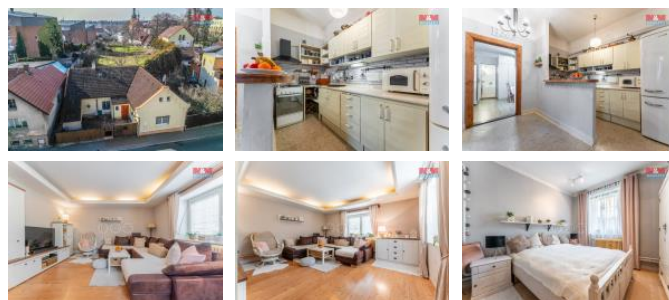

K prodeji, Rodinný d m, 92 m2

íslo inzerátu (ID): 4311214 Datum vydání: 26.02.2025

Cena za nemovitost:

8 890 000 K

Lokalita:
Praha 10

Rádi bychom vám představili rodinný d m k prodeji, který se nachází v klidné a příjemné části pražské Uhřetín vsi. Tato nemovitost je ideální pro ty, kteří hledají harmonické bydlení s dostatkem soukromí a zároveň skvělou dostupností do centra Prahy. D m stojí na pozemku o rozloze 150 m2 a jeho dispozice Vám nabídne: v přízemí útulnou kuchyni, jídelnu, dva nepracovní pokoje a koupelnu. Nad nimi se rozprostírá podílný prostor. Velkým benefitem je také obytný dvorek, který poskytuje dokonalé místo pro odpočinek, posezení s rodinou nebo grilování s přáteli. D m nabízí pohodlné bydlení v klidné ulici s minimálním provozem. Lokalita je jedinečná, spojuje venkovský klid s výbornou dostupností do centra města. V okolí najdete veškerou občanskou vybavenost, školy, školky, obchody, restaurace i sportovní areály. Milovníci přírody ocení blízkost zelených parků a cyklostezek. Neváhejte a přijďte si prohlédnout tento jedinečný domov, rádi vás provedeme.

ID inzerátu ESO:	4311214
Inzerát aktualizován:	26.02.2025
Inzerát vydán:	12.02.2025
ID zakázky v RK:	900898918
Poloha objektu:	Samostatný
Budova je z:	Cihla
Stav:	Dobrý
Vlastnictví:	Osobní
Užitná plocha:	92 m2
Plocha pozemku:	150 m2
Kód zakázky:	898918