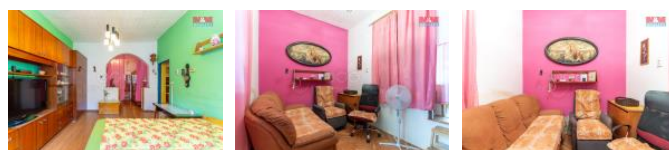

## K prodeji, Rodinný d m, 92 m2

íslo inzerátu (ID): 4270774 Datum vydání: 24.10.2024

Cena za nemovitost:

**1 980 000 K**

Lokalita:

Ve výhradním zastoupení nabízíme p kný zchovalý cihlový d m v Kory anech o dispozici 1+1, který je áste n po rekonstrukci, zejména koupelna a WC. D m je áste n podsklepený, s p ístupem na p du z chodby. Obytný prostor je rozd len na obývací pokoj a ložnici, p í emž obývací pokoj lze snadno rozd lit na více místností podle vašich pot eb. V zadní ásti domu se nachází zrekonstruovaná koupelna s WC. Z chodby je vstup na dvorek, kde jsou k dispozici dv dílny a pergola pro odpo ínek s grilem a následn vstup na zahradu o velikosti 137 m2. D m je vytáp n plynovým kotlem a oh ev teplé vody zajiš uje elektrický bojler. Nachází se v klidné lokalit , ideální pro ty, kte í hledají pohodové bydlení s možností vlastního dotvo ení. Kory any leží na samém úpatí Ch ibských les , což zaru uje krásné okolí a blízkost p írody, v obci je veškerá ob anská vybavenost.

ID inzerátu ESO:	4270774
Inzerát aktualizován:	24.10.2024
Inzerát vydán:	18.08.2024
ID zakázky v RK:	900882151
Poloha objektu:	adový
Budova je z:	Cihla
Stav:	Dobrý
Vlastnictví:	Osobní
Užitná plocha:	92 m2
Plocha pozemku:	307 m2
Kód zakázky:	882151