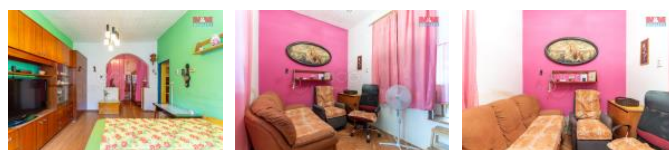

## K prodeji, Rodinný d m, 92 m2

íslo inzerátu (ID): 4270774 Datum vydání: 05.12.2024

Cena za nemovitost:

**1 980 000 K**

Lokalita:

**Krom lž**

Ve výhradním zastoupení nabízíme p kný zchovalý cihlový d m v Kory anech o dispozici 1+1, který je áste n po rekonstrukci, zejména koupelna a WC. D m je áste n podsklepený, s p ístupem na p du z chodby. Obytný prostor je rozd len na obývací pokoj a ložnici, p í emž obývací pokoj lze snadno rozd lit na více místností podle vašich pot eb. V zadní ásti domu se nachází zrekonstruovaná koupelna s WC. Z chodby je vstup na dvorek, kde jsou k dispozici dv dílny a pergola pro odpo ínek s grilem a následn vstup na zahradu o velikosti 137 m2. D m je vytáp n plynovým kotlem a oh ev teplé vody zajiš uje elektrický bojler. Nachází se v klidné lokalit , ideální pro ty, kte í hledají pohodové bydlení s možností vlastního dotvo ení. Kory any leží na samém úpatí Ch ibských les , což zaru uje krásné okolí a blízkost p írody, v obci je veškerá ob anská vybavenost.

ID inzerátu ESO:	4270774
Inzerát aktualizován:	05.12.2024
Inzerát vydán:	18.08.2024
ID zakázky v RK:	900882151
Poloha objektu:	adový
Budova je z:	Cihla
Stav:	Dobrý
Vlastnictví:	Osobní
Užitná plocha:	92 m2
Plocha pozemku:	307 m2
Kód zakázky:	882151