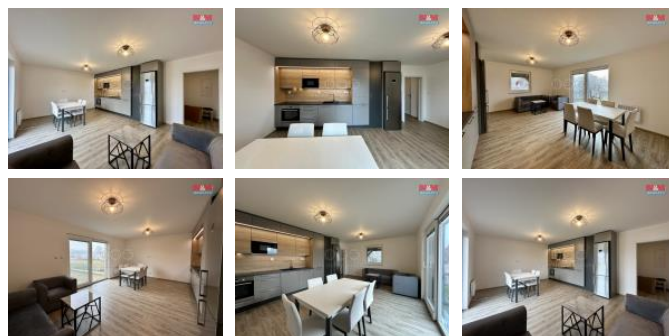

K prodeji, Rodinný d m, 91 m2

íslo inzerátu (ID): 4305847 Datum vydání: 22.01.2025

Cena za nemovitost:

7 263 000 K

Lokalita:
Klatovy

Nabízíme k prodeji krásnou novostavbu rodinného domu o dispozici 3+kk v Lib tících, pouhých 10 km od m sta Sušice. D m o užitné ploše 91 m2 na pozemku o rozloze 1035 m2 je ideálním místem pro trvalé bydlení i rekreaci byl dostav n v roce 2023. Disponuje pln vybavenou kuchy skou linkou v etn moderních vestav ných spot ebi , koupelnou se sprchovým koutem, umyvadlem a WC. V pokojích jsou nové postele, v etn nových zabalených matrací. Vytáp ní je ešeno podlahovým elektrickým topením a elektrickými p ímotopy, oh ev vody bojlerem. D m se nachází na polosamot , což zaru uje klid a soukromí. Pozemek je oplocený. Okolní nádherná p íroda blízké Šumavy nabízí nespo et možností pro turistiku a relaxaci. Nemovitost je ve velmi dobrém stavu a p ípravena k nast hování. Pro více informací i prohlídku nás neváhejte kontaktovat. Tato nabídka je jedine nou p íležitostí pro ty, kte í hledají klidné bydlení i rekreaci v p írod .

ID inzerátu ESO:	4305847
Inzerát vydán:	22.01.2025
ID zakázky v RK:	900896890
Poloha objektu:	Samostatný
Budova je z:	D evostavba
Stav:	Velmi dobrý
Vlastnictví:	Osobní
Užitná plocha:	91 m2
Plocha pozemku:	1035 m2
Kód zakázky:	896890