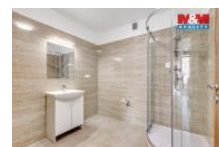

ID inzerátu ESO:	4396226
Inzerát aktualizován:	22.04.2026
Inzerát vydán:	13.04.2026
ID zakázky v RK:	900937452
Poloha objektu:	V bloku
Budova je z:	Smíšená
Stav:	Velmi dobrý
Vlastnictví:	Osobní
Užitná plocha:	90 m2
Plocha pozemku:	732 m2
Kód zakázky:	937452