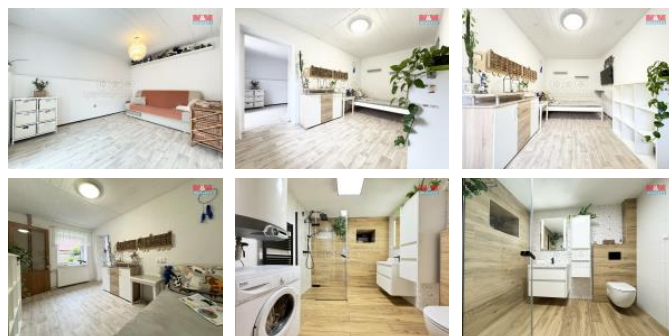

K prodeji, Rodinný d m, 90 m2

íslo inzerátu (ID): 4292134 Datum vydání: 03.02.2025

Cena za nemovitost:

6 300 000 K

Lokalita:
eský Krumlov

Nabízíme k prodeji zrekonstruovaný rodinný d m o dispozici 3+1 se zahradou s jezírkem, prostornou stodolou a uzavřeným dvorem v malebné obci Netebice, okres eský Krumlov. D m je připraven k nastěhování a představuje ideální volbu pro ty, kdo hledají klidné bydlení se spoustou prostoru a moderním vybavením. Dispozice zahrnuje vstupní zádvež, chodbu, pokoj, detský pokoj, moderní koupelnu se sprchovým koutem + WC, kuchyň s jídelnou, prostorný obývací pokoj s krbem, odkud vstupuje do své vlastní zahrady, ideální k relaxaci po celý rok. Další prostory, které jsou v současné době nevyužity, si nový majitel upraví dle svých představ. D m se nachází na hlavní trase směrem k Dolní Dvořišce – Rakousko, což zajišťuje skvělou dostupnost. Vytápění je řešeno kotlem na dřevní křoviny pro příjemnou atmosféru. Okrasná zahrada nabízí prostor pro odpočinek i zahradnictví. Tento domov spojuje komfort, prostor a jedinečné prostředí. Nemovitost bude uvolněna do 4 měsíců od podepsání KS.

ID inzerátu ESO:	4292134
Inzerát aktualizován:	03.02.2025
Inzerát vydán:	13.11.2024
ID zakázky v RK:	900890322
Poloha objektu:	Samostatný
Budova je z:	Kámen
Stav:	Dobrý
Vlastnictví:	Osobní
Užitná plocha:	90 m2
Plocha pozemku:	1213 m2
Kód zakázky:	890322