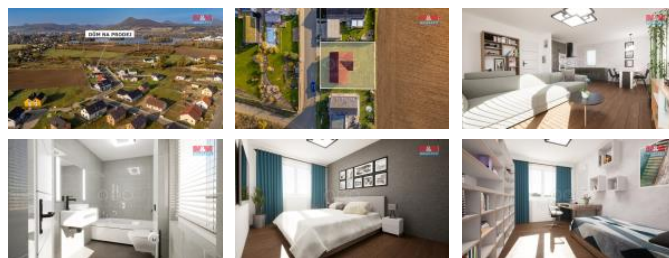

K prodeji, Rodinný d m, 90 m2

Cena za nemovitost:

0 K

íslo inzerátu (ID): 4289912 Datum vydání: 21.11.2024

Lokalita:
Litom ice

Nabízíme k prodeji rodinný d m v klidné ásti obce Žalhostice. Tato novostavba o dispozici 4+kk je ideální pro rodinné bydlení. D m je adový, postavený z cihlové konstrukce a umíst ěný na pozemku o rozloze 633 m2. Exteriér domu je již kompletn dokon ěn, interiér ěká na dokon ění dle Vašich p edstav. Inženýrské sít ě (elektřina, voda, plyn a kanalizace) jsou již p ivedeny na hranici pozemku, což zajiš ťuje pohodlné a rychlé p ipojení. Užiténá plocha domu ění 90 m2 a nabízí dostatek prostoru pro pohodlný život. D m je obklopen novými domy a nachází se v klidném prost ědí, ideálním pro rodiny hledající únik od m stského ruchu. Nepropásn ěte tuto jedine ěnou p íležitost vytvo it si domov podle svých p edstav!

ID inzerátu ESO:	4289912
Inzerát aktualizován:	21.11.2024
Inzerát vydán:	04.11.2024
ID zakázky v RK:	900889653
Poloha objektu:	adový
Budova je z:	Cihla
Stav:	Ve výstavb ě (nezkolaudováno)
Vlastnictví:	Osobní
Užitečná plocha:	90 m2
Plocha pozemku:	633 m2
Kód zakázky:	889653