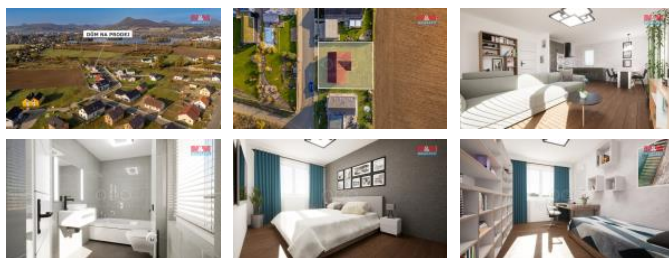

K prodeji, Rodinný d m, 90 m2

Cena za nemovitost:

0 K

íslo inzerátu (ID): 4289912 Datum vydání: 17.01.2025

Lokalita:
Litomice

Nabízíme k prodeji rodinný d m v klidné ásti obce Žalhostice. Tato novostavba o dispozici 4+kk je ideální pro rodinné bydlení. D m je adový, postavený z cihlové konstrukce a umíst ěný na pozemku o rozloze 633 m2. Exteriér domu je již kompletn ě dokon ěn, interiér ěká na dokon ění dle Vašich p edstav. Inženýrské sít ě (elektřina, voda, plyn a kanalizace) jsou již p ivedeny na hranici pozemku, což zajiš ťuje pohodln ě a rychl ě p ipojení. Užitélná plocha domu ění 90 m2 a nabízí dostatek prostoru pro pohodln ě život. D m je obklopen novými domy a nachází se v klidném prost ědí, ideálním pro rodiny hledající únik od m stského ruchu. Nepropásn ěte tuto jedine ěnou p íležitost vytvo řit si domov podle svých p edstav!

ID inzerátu ESO:	4289912
Inzerát aktualizován:	17.01.2025
Inzerát vydán:	04.11.2024
ID zakázky v RK:	900889653
Poloha objektu:	adový
Budova je z:	Cihla
Stav:	Ve výstavb ě (nezkolaudováno)
Vlastnictví:	Osobní
Užitná plocha:	90 m2
Plocha pozemku:	633 m2
Kód zakázky:	889653