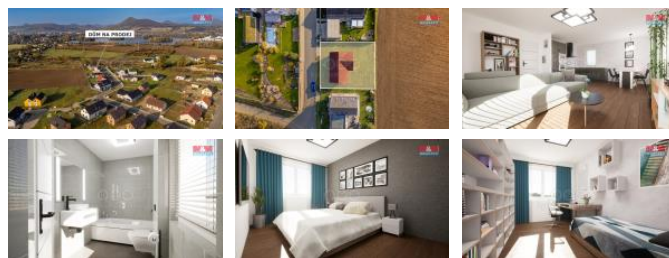

K prodeji, Rodinný d m, 90 m2

Cena za nemovitost:

0 K

íslo inzerátu (ID): 4289912 Datum vydání: 29.01.2025

Lokalita:
Litom ice

Nabízíme k prodeji rodinný d m v klidné ásti obce Žalhostice. Tato novostavba o dispozici 4+kk je ideální pro rodinné bydlení. D m je adový, postavený z cihlové konstrukce a umíst ěný na pozemku o rozloze 633 m2. Exteriér domu je již kompletn dokon ěn, interiér ěká na dokon ění dle Vašich p edstav. Inženýrské sít ě (elektřina, voda, plyn a kanalizace) jsou již p ivedeny na hranici pozemku, což zajiš ťuje pohodlné a rychlé p ipojení. Užiténá plocha domu ění 90 m2 a nabízí dostatek prostoru pro pohodlný život. D m je obklopen novými domy a nachází se v klidném prost ědí, ideálním pro rodiny hledající únik od m stského ruchu. Nepropásn ěte tuto jedine ěnou p íležitost vytvo it si domov podle svých p edstav!

ID inzerátu ESO:	4289912
Inzerát aktualizován:	29.01.2025
Inzerát vydán:	04.11.2024
ID zakázky v RK:	900889653
Poloha objektu:	adový
Budova je z:	Cihla
Stav:	Ve výstavb ě (nezkolaudováno)
Vlastnictví:	Osobní
Užitná plocha:	90 m2
Plocha pozemku:	633 m2
Kód zakázky:	889653