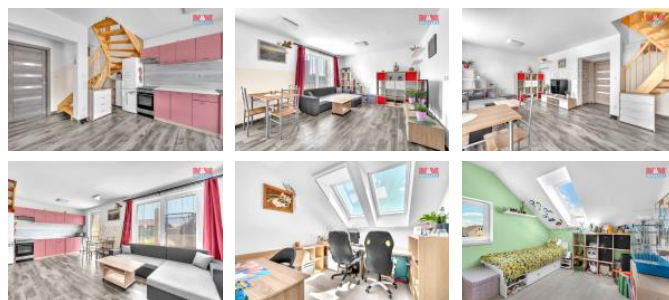

K prodeji, Rodinný d m, 90 m2

íslo inzerátu (ID): 4257648 Datum vydání: 28.11.2024

Cena za nemovitost:

7 290 000 K

Lokalita:
Pardubice

Nabízíme k prodeji novostavbu cihlového rodinného domu 4+kk v D ít í, malebné lokalit s rychlým spojením do Pardubic (15min) i Hradce Králové (20min). Nemovitost se nachází na klidném udržovaném, rohovém pozemku o celkové ploše 315 m2 s p ípravou na terasu a parkováním p ed domem (4 místa). D m o užitné ploše 90 m2 na dvou nadzemních podlažích nabízí pohodlné bydlení. P ízemí tvo í prostorný obývací pokoj s kuchy ským koutem a p ímým vstupem do zahrady, WC, a technická místnost. V pat e se nachází d tský pokoj, ložnice, pracovna a koupelna s WC. Tepelné erpadlo zajiš uje ekonomické vytáp ní. Výhodou je perfektní technický stav bez nutnosti dalších investic a p íjemné bydlení s vlastní zahradou a nabízená možnost financování hypotékou. V D ít í je mate ská školka, základní škola 1.stupe , fotbalové h íšt a v blízkosti se nachází vyhlášený golfový resort s wellnessem. V ele doporu ujeme osobní prohlídku tohoto krásného domova.

ID inzerátu ESO:	4257648
Inzerát aktualizován:	28.11.2024
Inzerát vydán:	25.06.2024
ID zakázky v RK:	900876187
Poloha objektu:	Rohový
Budova je z:	Cihla
Stav:	Velmi dobrý
Vlastnictví:	Osobní
Užitná plocha:	90 m2
Plocha pozemku:	315 m2
Kód zakázky:	876187