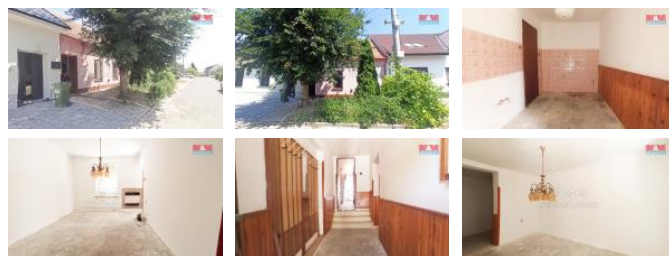

K prodeji, Rodinný d m, 89 m2

íslo inzerátu (ID): 4258982 Datum vydání: 15.07.2024

Cena za nemovitost:

2 400 000 K

Lokalita:

Nabízíme k prodeji rodinný d m o dispozici 1+1 v žádané lokalitě Velkých Pavlovic, který se nachází v klidné části obce. D m je cihlový o celkové ploše 101 m2 a užité ploše 89 m2. Nemovitost je po rekonstrukci, což Vám dává ideální příležitost pro investici do vlastního bydlení. Vnitřní prostory podle vlastních představ a potřeb. Lze postavit i druhé patro. Jedná se o cihlovou konstrukci. Inženýrské sítě jsou v domě napojeny: plyn, veřejný vodovod, veřejná kanalizace, elektřina (proudová). Za domem je malý dvorek a vinický sklípek 6 m2. Velké Pavlovice nabízí veškerou občanskou vybavenost. Vzdálenost pouhých 17 km do Brnělavi. Uvedená cena je za nemovitost. Pro více informací kontaktujte makléře.

ID inzerátu ESO:	4258982
Inzerát aktualizován:	15.07.2024
Inzerát vydán:	01.07.2024
ID zakázky v RK:	900878111
Poloha objektu:	zahradní
Budova je z:	Cihla
Stav:	po rekonstrukci
Vlastnictví:	Osobní
Užitná plocha:	89 m2
Plocha pozemku:	101 m2
Kód zakázky:	878111