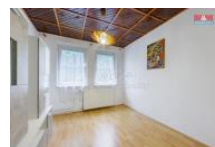

Objevte kouzlo harmonického života v p írod a zažijte, jaké to je
mít domov, kde se budete cítit skute n š astní

ID inzerátu ESO:	4257485
Inzerát aktualizován:	16.09.2024
Inzerát vydán:	25.06.2024
ID zakázky v RK:	900877606
Poloha objektu:	Samostatný
Budova je z:	Cihla
Stav:	Velmi dobrý
Vlastnictví:	Osobní
Užitná plocha:	89 m2
Plocha pozemku:	381 m2
Kód zakázky:	877606