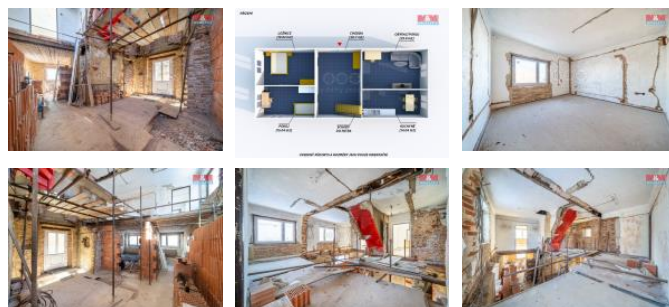

K prodeji, Rodinný d m, 89 m2

Cena za nemovitost:

OK

íslo inzerátu (ID): 4216701 Datum vydání: 29.07.2024

Lokalita:

Nabízíme k prodeji hrubou stavbu rodinného patrového domu v obci Jesenice cca 25 minut od Rakovníka o celkové ploše 1352 m2. Dispozice domu je řešena jako 3+1 v p ízemí a 5+1 v pat e, ke stavb náleží sklep, p dní prostor a stodola. D m je napojen na elekt inu a ve ejnou kanalizaci. Na pozemku studna kopaná. Nová st echa, plastová okna a vchodové dve e jsou již zabudovány. D m je vhodný pro zájemce kte í si cht jí vytvo it bydlení dle svých p edstav. Obec Jesenice nabízí sportovní h íšt , kulturní d m a autobusové spojení. Nájezd na dálnici Praha - Karlovy Vary do 10 min. Doporu ujeme prohlídku. S financováním Vám rádi pomohou naši finan ní specialisté.

ID inzerátu ESO:	4216701
Inzerát aktualizován:	29.07.2024
Inzerát vydán:	26.01.2024
ID zakázky v RK:	900859738
Poloha objektu:	Samostatný
Budova je z:	Cihla
Stav:	Ve výstavb (nezkolaudováno)
Vlastnictví:	Osobní
Užitná plocha:	89 m2
Plocha pozemku:	1352 m2
Kód zakázky:	859738