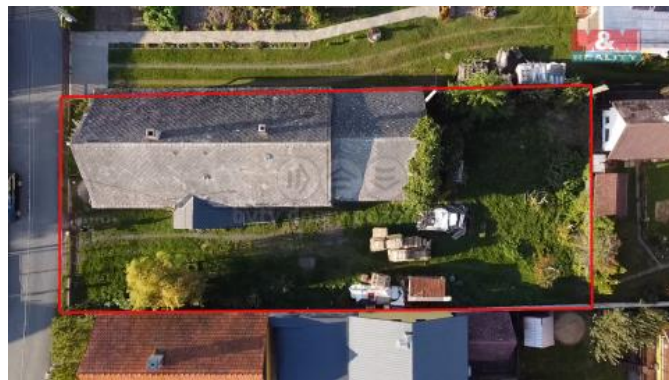

K prodeji, Rodinný d m, 87 m2

íslo inzerátu (ID): 4285536 Datum vydání: 24.10.2024

Cena za nemovitost:

3 190 000 K

Lokalita:
Opava

Nabízíme k prodeji rodinný d m s prostornou zahradou v klidné části obce Sk ípov, ideální pro ty, kteří hledají harmonii mezi přírodou a komfortním bydlením. Tento samostatný stojící d m v katastrálním území Sk ípov o rozloze 236m2 nabízí obytnou část, kotelnu a stodolu (garáž). Před p tí lety prob ěla rekonstrukce kde se d ělala kuchy ská linka, rozvad ěs elekt inou a kotel na tuhá paliva. D m o užitné ploše 87 m2 se rozkládá p ěs dv ě podlaží - jedno podzemní a jedno nadzemní, nabízí ě ty i prostorné místnosti. Stav nemovitosti je dobrý, což umož ňuje okamžité nast ěhování nebo možnost menší rekonstrukce dle vlastních p ědstav. Pozemek nabízí dostatek prostoru pro zahradu, parkování nebo Pergolu. Klidná lokalita je ideální pro rodiny s d ětmi nebo pro ty, kteří hledají únik p ěd ruchem velkom ěsta. Další informace na vyžádání. Domluvte si prohlídku ješt ě dnes! Kontaktujte nás pro více informací.

ID inzerátu ESO:	4285536
Inzerát aktualizován:	24.10.2024
Inzerát vydán:	16.10.2024
ID zakázky v RK:	900886349
Poloha objektu:	Samostatný
Budova je z:	Smíšená
Stav:	Dobrý
Vlastnictví:	Osobní
Užitná plocha:	87 m2
Plocha pozemku:	746 m2
Kód zakázky:	886349