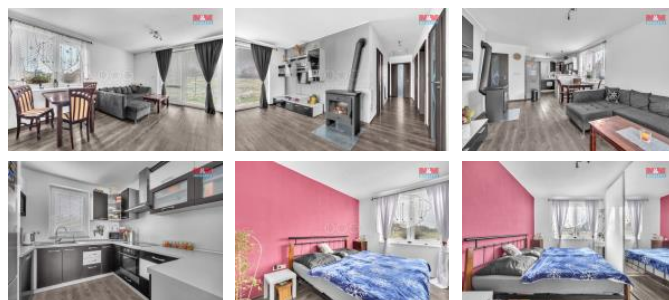

K prodeji, Rodinný d m, 86 m²

íslo inzerátu (ID): 4306131 Datum vydání: 27.01.2025

Cena za nemovitost:

5 300 000 K

Lokalita:
Chrudim

Nabízíme k prodeji krásný rodinný d m v klidné lokalitě na okraji obce Ždírec u Skutče. Tato samostatná stojící novostavba z roku 2017 je ideální volbou pro ty, kteří hledají pohodlné bydlení v přírodě s dobrou dostupností. D m je postaven z cihly a nachází se na rozlehlém pozemku o velikosti 2289 m², což poskytuje dostatek prostoru pro zahradu i další aktivity. Dispozice: vstupní chodba, technická místnost, obývací pokoj s kuchyní, dětský pokoj, ložnice, pokoj, koupelna a samostatné WC. Stav nemovitosti je velmi dobrý, což umožňuje okamžité nastoupení bez nutnosti dalších investic. Nepropásněte tuto jedinečnou příležitost vlastnit d m v malebném prostředí Ždírečka u Skutče.

ID inzerátu ESO:	4306131
Inzerát vydán:	22.01.2025
Inzerát aktualizován:	27.01.2025
ID zakázky v RK:	900895315
Poloha objektu:	Samostatný
Budova je z:	Cihla
Stav:	Velmi dobrý
Vlastnictví:	Osobní
Užitná plocha:	86 m ²
Plocha pozemku:	2289 m ²
Parkování:	Garáž
Kód zakázky:	895315