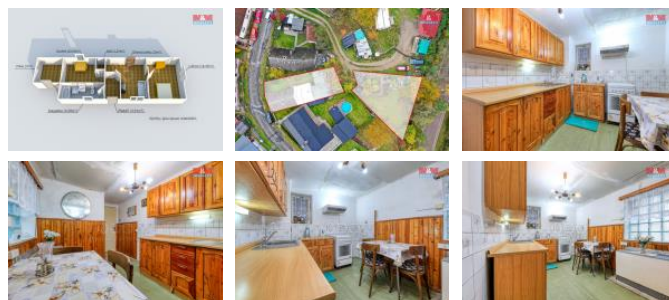

K prodeji, Rodinný d m, 86 m2

íslo inzerátu (ID): 4199028 Datum vydání: 31.05.2024

Cena za nemovitost:

1 980 000 K

Lokalita:

Rokycany

Nabízíme prodej áste n podsklepeného rodinného domu o dispozici 2+1 se sociálním za ízením s vanou, sprchovým koutem a WC a další místností v p ístavku, s garáží a dílnou, situovaného v klidné okrajové ásti obce, obklopené loukami a lesy, s výhledem do okolní krajiny. Vytáp ní v sou asnosti ešeno akumulacími kamny, oh ev TUV el. bojlerem. Zavedena elekt ina, ve ejný vodovod, d m napojen na ve ejnou dešovou i splaškovou kanalizaci. Plynové vedení se nachází na hranici pozemku. V obci obchod, sportovišt , autobusové spojení, ostatní ob anská vybavenost - ZŠ, MŠ, pošta, obchody, zdrav. za ízení, vlaková stanice v cca 4 km vzdáleném Mýt . Nájezd na dálnici D5 cca 2 km, Rokycany vzdáleny cca 12 km, Plze cca 25 km. Sou ástí prodeje je pozemek o vým e 274 m2, vedený v KN jako ostatní plocha, nacházející se v t sné blízkosti domu. Pro bližší informace, í domluvení prohlídky, volejte maklé e. P ípadné financování koup hypotékou, vám pomohou ešit naši finan ní specialisté

ID inzerátu ESO:	4199028
Inzerát aktualizován:	31.05.2024
Inzerát vydán:	07.11.2023
ID zakázky v RK:	900852696
Poloha objektu:	Samostatný
Budova je z:	Smíšená
Stav:	P ed rekonstrukcí
Vlastnictví:	Osobní
Užitná plocha:	86 m2
Plocha pozemku:	571 m2
Kód zakázky:	852696