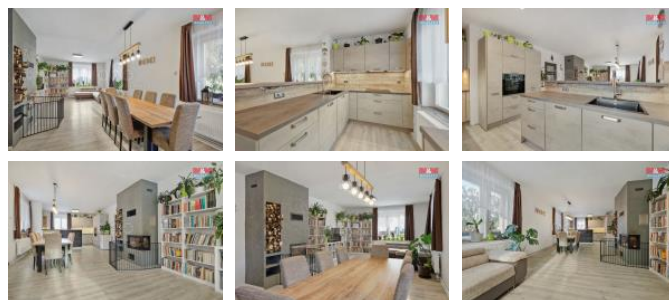

### Kutná Hora

Tento rodinný d m na pozemku o rozloze 2247 m2 p edstavuje ideální p íležitost pro ty, kte í hledají klidné bydlení nedaleko lesa a p írody. Sou asná dispozice 2+kk na ploše 85 m2 zahrnuje prostorný obývací pokoj s krbem a jídelním koutem, kuchyn se zajímav ešenou kuchy skou linkou na míru. Dále d tský pokoj 17,5 m2 a koupelna se sprchovým koutem a WC o velikosti 5,6 m2. Vše zrekonstruováno v roce 2021. Na ja e tohoto roku budou vym n na okna a jsou již zaplacená a zahrnuta v prodejní cen . P da má potenciál k rozší ení a vytvo it zde další obytné místnosti. D m je napojen na obecní vodovod a studnu. Vytáp ní zajiš uje elektrokotel, oh ev vody nový bojler. Kanalizace je ešena septikem, obecní kanalizace je v plánu. Pokud by vám velký pozemek p íšel p íliš, lze jej rozd lit na samostatnou stavební parcelu s vlastní p íjezdovou cestou. Zbýšov je obklopen p írodou s kompletní ob anskou vybaveností - školka, škola, obchod, pošta i bistro. Další nákupní možnosti jsou v áslavi 13 km.

ID inzerátu ESO:	4304918
Inzerát aktualizován:	19.02.2025
Inzerát vydán:	17.01.2025
ID zakázky v RK:	900896277
Poloha objektu:	Samostatný
Budova je z:	Smíšená
Stav:	Dobrý
Vlastnictví:	Osobní
Užitná plocha:	85 m2
Plocha pozemku:	2242 m2
Kód zakázky:	896277