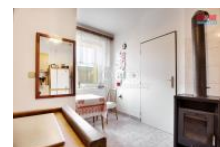

K prodeji, Rodinný d m, 85 m2

íslo inzerátu (ID): 4303355 Datum vydání: 27.01.2025

Cena za nemovitost:

3 250 000 K

Lokalita:
Litomice

Krásný den, p inášíme nabídku rodinného domu v obci Hrobce, nedaleko m sta Roudnice nad Labem. D m prošel rekonstrukcí v podob zateplení , fasády, plastových oken, st echy a zateplení p dního prostoru. D m je udržovaný, istý a vhodný k okamžitému bydlení i rekonstrukcí dle svých p edstav. P dní prostor lze vybudovat k bydlení, tím pádem d m rozší ít o další místnosti. Ve spodní ásti domu se nachází dv samostatné menší bytové jednotky, které lze p ípadn spojit v jednu. Vytáp ní zajiš uje plynový kotel, zároveň je možnost využívat krbová kamna, i jen pro romantické chvíle. Zahrada a dvorek mají dostate nou rozlohu 150m2, vhodné pro menší zahradní ení. Nechybí dílna, šikovný sklípek i k lná. Obec se nachází 6km od dálnice D8 a m sta Roudnice n.L., které nabízí veškerou ob anskou vybavenost. Obec Hrobce nabízí mnoho kulturních akcí. Dále v blízkosti domu najdeme poštu, vlakovou a BUS zastávku , obchod, d tské h íš . Velmi rádi Vám d m osobn p edstavíme. Kontaktujte nás.

ID inzerátu ESO:	4303355
Inzerát aktualizován:	27.01.2025
Inzerát vydán:	10.01.2025
ID zakázky v RK:	900894794
Poloha objektu:	Samostatný
Budova je z:	Smíšená
Stav:	Dobrý
Vlastnictví:	Osobní
Užitná plocha:	85 m2
Plocha pozemku:	246 m2
Kód zakázky:	894794