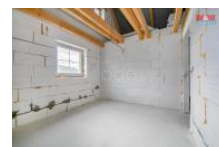

K prodeji, Rodinný d m, 85 m2

íslo inzerátu (ID): 4287662 Datum vydání: 17.01.2025

Cena za nemovitost:

4 345 200 K

Lokalita:
Klatovy

Nabízíme k prodeji bytovou jednotku v rodinném dom v krásném a klidném prostředí Sušice nad Otavou. Tato cihlová nemovitost je ideální pro ty, kteří hledají pohodlí a zároveň soukromí. Bytová jednotka je momentálně ve výstavbě, což umožní budoucímu majiteli dokončit interiér dle osobního vkusu a požadavků. Nabízí dvě nadzemní podlaží a jedno podzemní, celkem s pěti prostornými místnostmi. K dispozici je zahrádka a terasa, ideální pro relaxaci. Celková plocha pozemku činí 419 m², s užitnou plochou 85 m². Tato nemovitost představuje skvělou příležitost pro vytvoření domova dle vlastních představ na klidném místě s veškerou občanskou vybaveností na dosah.

ID inzerátu ESO:	4287662
Inzerát aktualizován:	17.01.2025
Inzerát vydán:	23.10.2024
ID zakázky v RK:	900887659
Poloha objektu:	občasný
Budova je z:	Cihla
Stav:	Ve výstavbě (nezkolaudováno)
Vlastnictví:	Osobní
Užitná plocha:	85 m²
Plocha pozemku:	419 m²
Kód zakázky:	887659