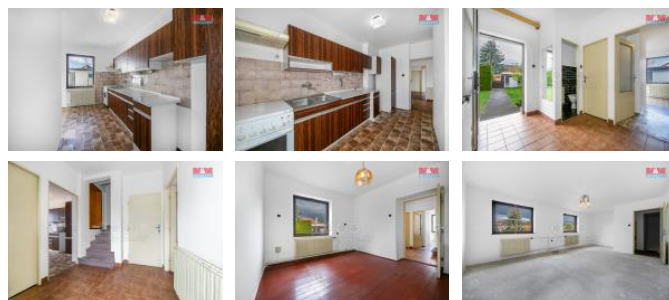

## K prodeji, Rodinný d m, 85 m2

íslo inzerátu (ID): 4284102 Datum vydání: 24.10.2024

Cena za nemovitost:

**4 850 000 K**

Lokalita:

Exklusivně nabízíme k prodeji cihlový rodinný d m v obci Lín - Sulkov. Nemovitost se nachází v klidné části a nabízí 2 nadzemní podlaží s celkovou užitnou plochou 95m2. D m zahrnuje 4 místnosti, ideální pro rodinné bydlení. Napojen je na veškeré inženýrské sítě jako je plyn, elektřina, vodovod a kanalizace. Samozřejmě je také sklep o ploše 30 m2, kde naleznete dostatek prostoru pro skladování ovoce i technickou místnost. Celková plocha pozemku činí 365m2, což poskytuje dostatek prostoru pro zahradu, případně další úpravy dle vašich předstáv. Velkým bonusem je garáž s dílnou a domek na nádobí. D m je v pěkném a udržovaném stavu, kompletně po výmalbě interiéru i exteriéru. Tato nemovitost představuje skvělou příležitost pro ty, kteří hledají klidné bydlení s dobrými sousedskými vztahy a v pohodlném dojezdu do Plzně i D5. V Sulkově je obecní vybavenost, ale i sportovní i kulturní vyžití. Neváhejte nás kontaktovat pro více informací a sjednání prohlídky.

ID inzerátu ESO:	4284102
Inzerát vydán:	10.10.2024
Inzerát aktualizován:	24.10.2024
ID zakázky v RK:	900886957
Poloha objektu:	V bloku
Budova je z:	Cihla
Stav:	Dobrý
Vlastnictví:	Osobní
Užitná plocha:	85 m2
Plocha pozemku:	365 m2
Parkování:	Garáž
Kód zakázky:	886957