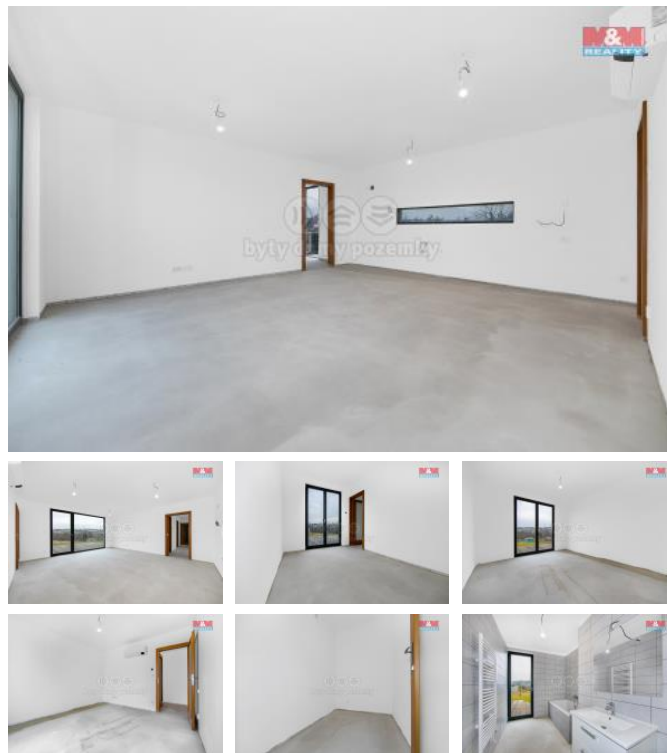

K prodeji, Rodinný d m, 85 m2

islo inzerátu (ID): 4220949 Datum vydání: 29.07.2024

Cena za nemovitost:

10 490 000 K

Lokalita:

P edstavujeme vám k prodeji p ekrásnou d evostavbu v Chrástu u Plzn . Samostatn stojící d m je umíst n na pozemku o velikosti 708 m2 na okraji obce a tím poskytuje dokonale soukromí a klid. S dispozicí 4+kk nabízí dostatek prostoru pro komfortní bydlení. D m se rozkládá na jednom nadzemním podlaží a disponuje užžitnou plochou 85 m2. D m byl dostav n v roce 2023 a což zajiš uje minimální pot ebu dalších investic. Napojen je na obecní vodovod a vlastní OV. Není položena podlaha a dodána kuchy ská linka. To je na novém majiteli, aby si d m zútulnil dle svých p edstav. Pozemek nabízí p íjemný venkovní prostor k odpo inku i zahradní ení. Poloha v samotném okraji obce Chrást p ináší harmonii a sou asn dobré spojení s Plzní a okolím. Tato nemovitost je ideálním ešením pro ty, kdo hledají poklidný život v p írod s rychlým dosahem m stské infrastruktury. Ne ekejte a objevte sv j nový domov.

ID inzerátu ESO:	4220949
Inzerát aktualizován:	29.07.2024
Inzerát vydán:	13.02.2024
ID zakázky v RK:	900863025
Poloha objektu:	Samostatný
Budova je z:	D evostavba
Stav:	Velmi dobrý
Vlastnictví:	Osobní
Užitná plocha:	85 m2
Plocha pozemku:	98 m2
Kód zakázky:	863025