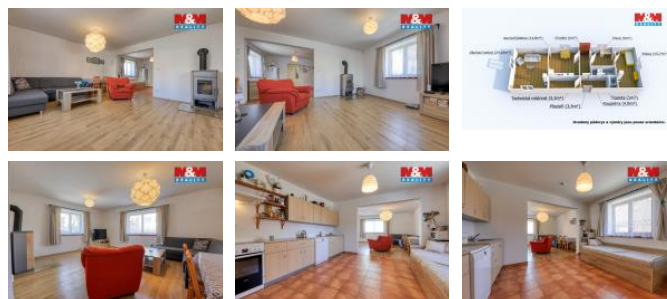

## K prodeji, Rodinný d m, 84 m2

číslo inzerátu (ID): 4402732 Datum vydání: 07.05.2026

Cena za nemovitost:

**5 390 000 K**

Lokalita:

**Plze -sever**

Toužíte po klidu a pohodlí? Láká Vás nádech historie, ale p edevším bydlení bez nutnosti dalších vyšších náklad ? Exkluzivn nabízíme k prodeji rodinný d m z r. 1899 nacházející se v obci P ovany, okr. Plze - sever. V roce 2016 stavba prošla kompletní a nákladnou rekonstrukcí (nap . nová okna, krovy a st ešní krytina, elektroinstalace, pod íznutí - hydroizolace, topení, alarm, atd.). D m o dispozici 4+kk a ploše 84 m2 nabízí dostatek ný prostor pro bydlení. V p ípad pot eby rozší ení obytné plochy oceníte p dní prostory s možností vestavby dalších místností. Udržovaná zahrada o ploše 335 m2 je nyní p ípravena na dopravu dle Vašich pot eb a p edstav (nap . bazén, kryté park. stání apod.). D m se nachází cca 25 min jízdy autem od centra m sta Plzn , ale také jen pár minut od Hracholuské p ehrady. Pro více informací kontaktujte maklé e. Prohlídkový den se koná 7.5. od 15:00 hod. Zarezervujte si sv j termín v as a p ij te se osobn podívat na tento krásný d m. V ele doporu ujeme.

ID inzerátu ESO:	4402732
Inzerát aktualizován:	07.05.2026
Inzerát vydán:	06.05.2026
ID zakázky v RK:	900940850
Poloha objektu:	Samostatný
Budova je z:	Smíšená
Stav:	Velmi dobrý
Vlastnictví:	Osobní
Užitná plocha:	84 m2
Plocha pozemku:	464 m2
Kód zakázky:	940850