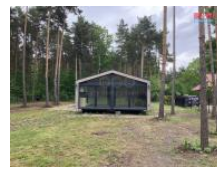

K prodeji, Rodinný d m, 84 m2

íslo inzerátu (ID): 4300488 Datum vydání: 22.01.2025

Cena za nemovitost:

2 293 760 K

Lokalita:

Brno-m sto

K prodeji nabízíme modulové domy na míru.

P edstavujeme revoluci ve výstavb dom – flexibilní modulové bydlení, které se p ízp sobí vašim pot ebám. Nabízíme širokou škálu velikostí od 25 m2 po 190 m2 s možností spojování modul do libovolných tvar (L, U, T). Modulové domy nabízejí neomezené možnosti individualizace, kdy si m žete p ízp sobit design i dispozici p esn podle svých p edstav. Na fotografiích je vyobrazen typový d m DEVA. Konstrukce dom je vyrobena z pevné oceli, dopln ná prvot ídní izolací a špi kovými materiály, které zajiš ují dlouhou životnost a vysoký komfort. Možnost provedení stavby domu p ímo na míst . Modulové domy lze umístit bu na podvozek, nebo pomocí je ábu, což umož ňuje maximální flexibilitu p í jejich instalaci. Nezáleží, zda hledáte útulné bydlení, rekrea ní chatu i prostor pro podnikání – modulové domy vám nabídnou svobodu a komfort. Pozemek není sou ástí nabídky. Kontaktujte nás pro více informací.

ID inzerátu ESO:	4300488
Inzerát aktualizován:	22.01.2025
Inzerát vydán:	18.12.2024
ID zakázky v RK:	900893684
Poloha objektu:	Samostatný
Budova je z:	Montovaná
Stav:	Ve výstavb (nezkolaudováno)
Vlastnictví:	Osobní
Užitná plocha:	84 m2
Plocha pozemku:	84 m2
Kód zakázky:	893684