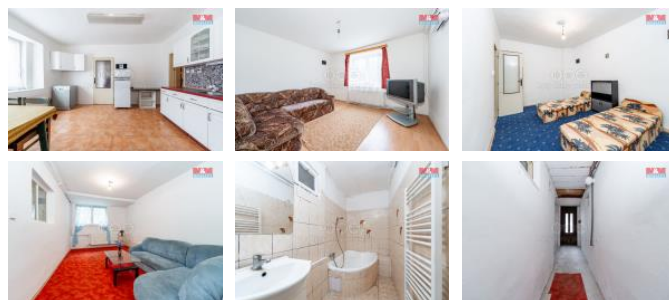

ID inzerátu ESO:	4286461
Inzerát vydán:	19.10.2024
Inzerát aktualizován:	21.11.2024
ID zakázky v RK:	900887858
Poloha objektu:	adový
Budova je z:	Smíšená
Stav:	Dobrý
Vlastnictví:	Osobní
Užitná plocha:	84 m2
Plocha pozemku:	310 m2
Parkování:	Garáž
Kód zakázky:	887858