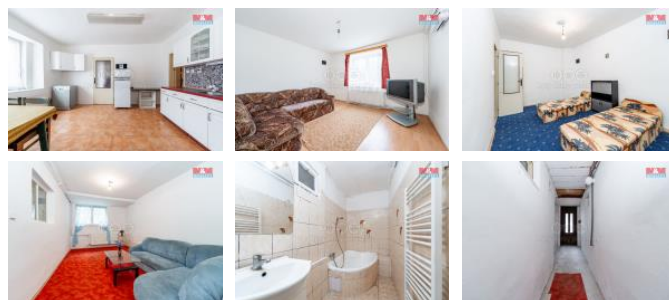

ID inzerátu ESO:	4286461
Inzerát vydán:	19.10.2024
Inzerát aktualizován:	29.01.2025
ID zakázky v RK:	900887858
Poloha objektu:	adový
Budova je z:	Smíšená
Stav:	Dobry
Vlastnictví:	Osobní
Užitná plocha:	84 m2
Plocha pozemku:	310 m2
Parkování:	Garáž
Kód zakázky:	887858