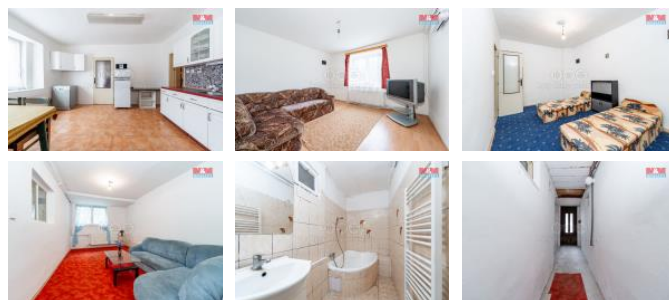

ID inzerátu ESO:	4286461
Inzerát vydán:	19.10.2024
Inzerát aktualizován:	17.01.2025
ID zakázky v RK:	900887858
Poloha objektu:	adový
Budova je z:	Smíšená
Stav:	Dobrý
Vlastnictví:	Osobní
Užitná plocha:	84 m2
Plocha pozemku:	310 m2
Parkování:	Garáž
Kód zakázky:	887858