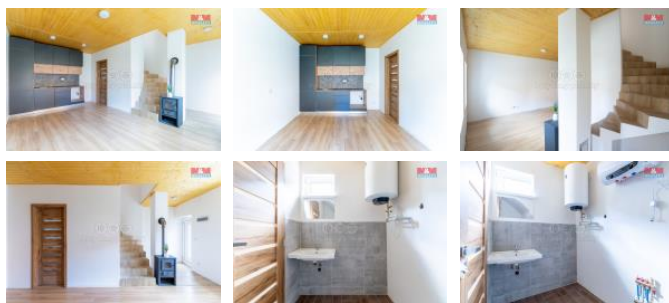

ID inzerátu ESO:	4265407
Inzerát aktualizován:	22.10.2024
Inzerát vydán:	28.07.2024
ID zakázky v RK:	900879067
Poloha objektu:	adový
Budova je z:	Cihla
Stav:	Po rekonstrukci
Vlastnictví:	Osobní
Užitná plocha:	84 m2
Plocha pozemku:	42 m2
Kód zakázky:	879067