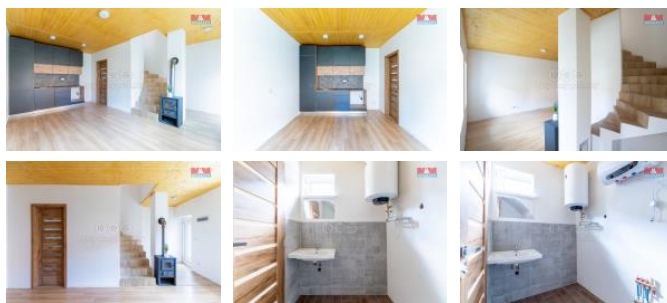

ID inzerátu ESO:	4265407
Inzerát aktualizován:	28.11.2024
Inzerát vydán:	28.07.2024
ID zakázky v RK:	900879067
Poloha objektu:	adový
Budova je z:	Cihla
Stav:	Po rekonstrukci
Vlastnictví:	Osobní
Užitná plocha:	84 m2
Plocha pozemku:	42 m2
Kód zakázky:	879067