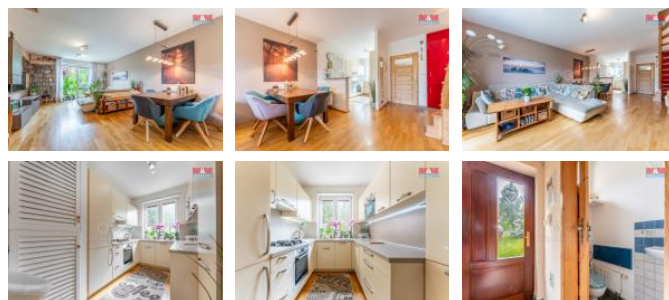

K prodeji, Rodinný d m, 83 m2

íslo inzerátu (ID): 4252383 Datum vydání: 28.11.2024

Cena za nemovitost:

9 980 000 K

Lokalita:

Nabízíme k prodeji rodinný d m nacházející se v klidné části Hostivice u Prahy. K tomuto dvoupodlažnímu cihlovému domu s užžitnou plochou 83 m2 náleží zahrada o velikosti 184 m2. Jedná se o ideální domov pro rodinu hledající komfort a soukromí. V p ízemí upoutá pozornost obývací pokoj, ze kterého vycházíte rovnou na zahradu. Dále se v p ízemí nachází také kuchy a toaleta. V prvním pat e se nachází ložnice, d tský pokoj, prostorná technická místnost a koupelna s rohovou vanou. D m se nachází ve slepé ulici, což zajiš uje dostatek klidu a bezpečí. Ke komfortu pat í také garáž. Celkov se jedná o velmi dob e udržovanou nemovitost, která je p ípravená ihned p ívítat své nové majitele. Dobrá dostupnost do centra Prahy. Naleznete zde veškerou ob anskou vybavenost v dochozí vzdálenosti pár minut. V bezprost ední blízkosti domu se nachází mnoho vycházkových okruh a cyklostezka. Nezapome te, že dobrý d m v klidné lokalit je investicí do budoucnosti Vaší rodiny.

ID inzerátu ESO:	4252383
Inzerát vydán:	05.06.2024
Inzerát aktualizován:	28.11.2024
ID zakázky v RK:	900875008
Poloha objektu:	adový
Budova je z:	Cihla
Stav:	Velmi dobrý
Vlastnictví:	Osobní
Užitná plocha:	83 m2
Plocha pozemku:	55 m2
Parkování:	Garáž
Kód zakázky:	875008