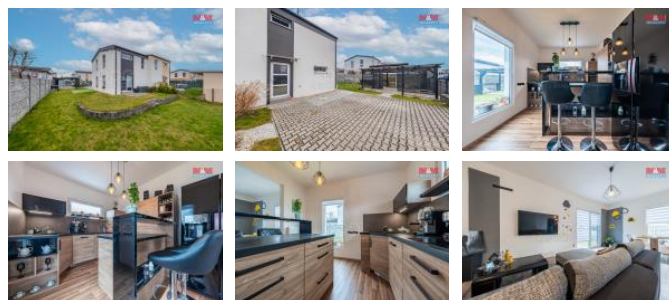

K prodeji, Rodinný d m, 80 m2

íslo inzerátu (ID): 4308581 Datum vydání: 15.02.2025

Cena za nemovitost:

9 590 000 K

Lokalita:

Praha-východ

Nabízíme Vám k prodeji krásný adový rodinný d m v klidné ásti obce Nehvizdy. Tato nemovitost je ideální volbou pro rodiny hledající pohodlné bydlení mimo ruch velkom sta, ale s dobrou dostupností do Prahy.

Celková užitná plocha íní 80 m2 a d m disponuje ty mi prostornými místnostmi, které nabízejí dostatek prostoru pro rodinný život. K domu náleží pozemek o rozloze 283 m2, který poskytuje dostatek místa pro zahradu i venkovní posezení, které nabízí pohodu a relax, p i sklení ce dobrého vína.

Moderní zast ešené stání pro jedno auto a další 2 parkovací místa na pozemku.

Nehvizdy mají skv lou ob anskou vybavenost. V blízkosti se nachází obchody, pracovní p íležitosti a zároveň krásná p íroda.

Tato nabídka p edstavuje skv lou volbu pro komfortní bydlení v blízkosti Prahy. Neváhejte a zavolejte si o prohlídku ještě dnes!

ID inzerátu ESO:	4308581
Inzerát vydán:	03.02.2025
Inzerát aktualizován:	15.02.2025
ID zakázky v RK:	900897386
Poloha objektu:	adový
Budova je z:	Panel
Stav:	Velmi dobrý
Vlastnictví:	Osobní
Užitná plocha:	80 m2
Plocha pozemku:	283 m2
Parkování:	Garáž
Kód zakázky:	897386