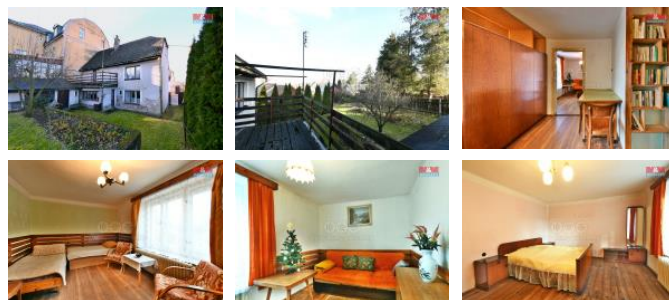

K prodeji, Rodinný d m, 80 m2

íslo inzerátu (ID): 4299300 Datum vydání: 17.01.2025

Cena za nemovitost:

2 190 000 K

Lokalita:
Kutná Hora

Nabízíme k prodeji rodinný d m v srdci malebné obce Zbraslavice. Tento adový d m o užitné ploše 80 m2 nabízí 4 místnosti a je rozložen na dvou nadzemních podlažích. Nachází se na pozemku o velikosti 440 m2, což poskytuje dostatek prostoru pro zahradu nebo venkovní posezení. D m je smíšené konstrukce a je určen k rekonstrukci, což nabízí jedinečnou příležitost k úpravám dle vlastních představ a potřeb. Poloha v centru obce zajišťuje snadný přístup ke všem důležitým službám a občanské vybavenosti. Pokud hledáte klidné bydlení s možností si vytvořit domov podle svých představ, neváhejte nás kontaktovat pro více informací a sjednání prohlídky. Tato nemovitost čeká na svého nového majitele, který ocení její potenciál a úžasnou lokalitu.

ID inzerátu ESO:	4299300
Inzerát aktualizován:	17.01.2025
Inzerát vydán:	12.12.2024
ID zakázky v RK:	900893554
Poloha objektu:	adový
Budova je z:	Smíšená
Stav:	Před rekonstrukcí
Vlastnictví:	Osobní
Užitná plocha:	80 m2
Plocha pozemku:	440 m2
Kód zakázky:	893554