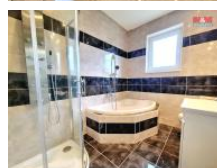

K prodeji, Rodinný d m, 80 m2

íslo inzerátu (ID): 4252381 Datum vydání: 28.11.2024

Cena za nemovitost:

6 990 000 K

Lokalita:

Plze -m sto

Nabízíme k prodeji novostavbu rodinného domu 3+kk v klidné části Plze 10 - Lhota. D m se zastav nou plochou 81 m2, stojící na pozemku o rozloze 402 m2 byl postaven v roce 2017. V dom se nachází vstupní chodba a tři nepr chozí místnosti - prostorný obývací pokoj s kuchy ským koutem a jídelní ástí, dále dva nepr chozí pokoje. Z chodby vstupujeme rovn ž do koupelny s vanou, sprchovým koutem a toaletou, druhá toaleta je samostatná. Díky technické místnosti a komo e v dom a p ístavku/zahradnímu domku (15 m2) je zde dostatek úložného prostoru. Nemovitost je ve velmi dobrém stavu a nabízí komfortní bydlení se zahradou a bazénem (4x7 m, hloubka 170 cm). Lokalita, kde se d m nachází podtrhuje pocit prostornosti a otevírá pohled do okolní zelen . Ideální pro ty, kdo hledají klid a soukromí, skv lou dostupnost do Plze i Dob an a zároveň cht jí mít p írodu na dosah. Tento rodinný d m s íslem eviden ním se prodává vybavený a je skv lou p íležitostí pro rodinný život v hezkém prostředí.

ID inzerátu ESO:	4252381
Inzerát aktualizován:	28.11.2024
Inzerát vydán:	05.06.2024
ID zakázky v RK:	900874953
Poloha objektu:	Samostatný
Budova je z:	Smíšená
Stav:	Velmi dobrý
Vlastnictví:	Osobní
Užitná plocha:	80 m2
Plocha pozemku:	402 m2
Kód zakázky:	874953