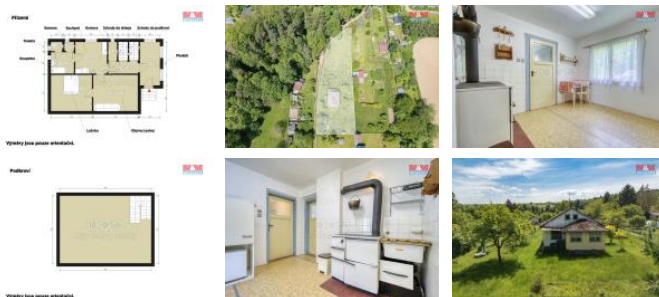

K prodeji, Rodinný d m, 80 m2

íslo inzerátu (ID): 4249240 Datum vydání: 16.09.2024

Cena za nemovitost:

3 799 999 K

Lokalita:
Domažlice

Nabízíme k prodeji rodinný d m v oblíbené a klidné ásti Bezdr kovského P edm stí, katastrální území Domažlice. D m s pozemkem 2120 m2 nabízí skv lé možnosti s rozd lením pozemku. P íjezd k nemovitosti je obecní a vlastní. Na pozemek jsou dotaženy inženýrské sít . Pro více informací kontaktujte maklé e.

ID inzerátu ESO:	4249240
Inzerát aktualizován:	16.09.2024
Inzerát vydán:	26.05.2024
ID zakázky v RK:	900873393
Poloha objektu:	Samostatný
Budova je z:	Cihla
Stav:	Velmi dobrý
Vlastnictví:	Ostatní
Užitná plocha:	80 m2
Plocha pozemku:	2120 m2
Kód zakázky:	873393