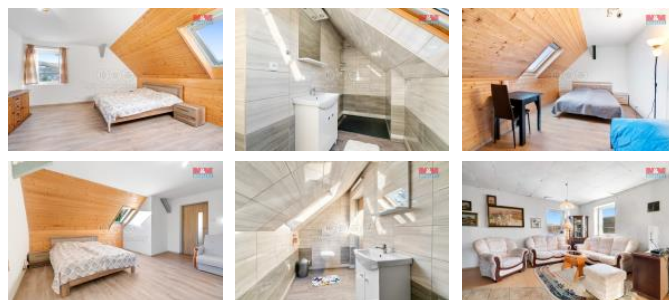

K prodeji, Rodinný d m, 80 m2

íslo inzerátu (ID): 4209585 Datum vydání: 29.07.2024

Cena za nemovitost:

2 990 000 K

Lokalita:
Teplice

Máme pro Vás skv lou nabídku domu v malebné lokalitě Moldava, v Krušných horách. Tento d m je ideální pro ty, kte í hledají kombinaci klidného venkovského prost edí a blízkosti p írody. S výhledem na nádherné hory a p ístupem k turistickým trasám a lyža ským st edisk m, tato nemovitost nabízí skv lé rekrea ní možnosti. Nemovitost je v zapo até rekonstrukci, která Vám dává výjime nou p íležitost vytvo it si vlastní rekrea ní chatu nebo bydlení podle svých p edstav. Navíc není t eba opomenout sklepní prostory, které jsou ideální pro uskladn ní vašeho majetku. P ij te si prohlédnout tenhle d m a zažijte klid a krásu Krušných hor osobn !

ID inzerátu ESO:	4209585
Inzerát aktualizován:	29.07.2024
Inzerát vydán:	25.12.2023
ID zakázky v RK:	900857751
Poloha objektu:	Samostatný
Budova je z:	Cihla
Stav:	Dobrý
Vlastnictví:	Osobní
Užitná plocha:	80 m2
Plocha pozemku:	402 m2
Kód zakázky:	857751