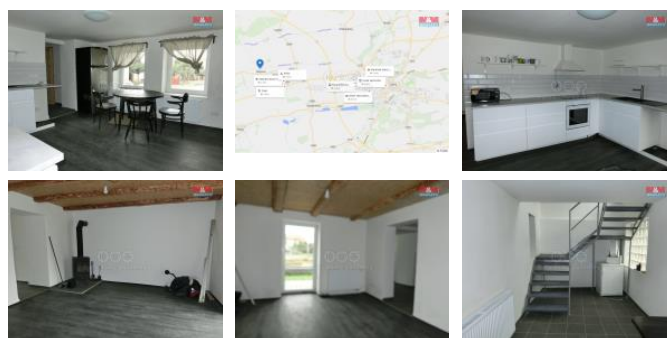

K prodeji, Rodinný d m, 78 m2

íslo inzerátu (ID): 4293457 Datum vydání: 27.11.2024

Cena za nemovitost:

4 900 000 KLokalita:
Kladno

Nabízíme k prodeji rodinný d m v klidné ásti obce Libovice u Slaného. Tento adový d m o užité ploše 78 m2 a celkovém pozemku 219 m2 prošel nedávnou rekonstrukcí, která zahrnuje modernizaci interiéru a zajiš uje vysoký komfort bydlení. D m disponuje t emi místnostmi, které poskytují dostatek prostoru pro rodinný život. V p ízemí domu se nachází spole enská místnost, koupelna se sprchovým koutem a WC, prostorná garáž. V prvním pat e je samostatná kuchy s novou kuchy skou linkou, na kuchy je napojena menší místnost, která m že být využita jako komora nebo pracovna. Na pat e je také ložnice a koupelna s vanou a WC. Vytáp ní je tepelným erpadlem a krbem. Cihlová konstrukce zajiš uje dlouhou životnost a stabilitu stavby. Díky své poloze v klidné ásti obce nabízí d m p íjemné prost edí pro relaxaci a odpo inek. Obec Libovice se nachází 15 minut od Letiš Praha. Více info v RK

ID inzerátu ESO:	4293457
Inzerát vydán:	20.11.2024
Inzerát aktualizován:	27.11.2024
ID zakázky v RK:	900891741
Poloha objektu:	adový
Budova je z:	Cihla
Stav:	Po rekonstrukci
Vlastnictví:	Osobní
Užitná plocha:	78 m2
Plocha pozemku:	219 m2
Parkování:	Garáž
Kód zakázky:	891741