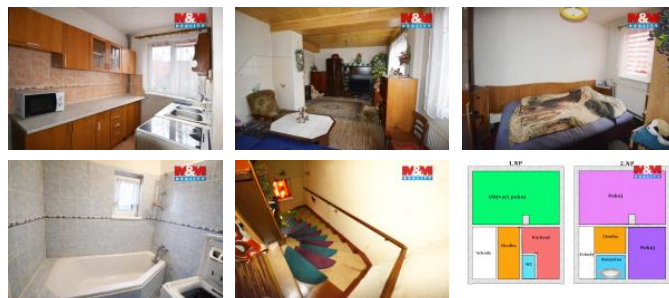

## K prodeji, Rodinný d m, 75 m2

íslo inzerátu (ID): 4384475 Datum vydání: 12.03.2026

Cena za nemovitost:

**3 000 000 K**

Lokalita:  
**eské Bud jovice**

Nabízíme k prodeji rodinný domek v Horní Stropnici část Sv tví. Domek je dispozi n 3+1 s obytnou plochou 68m2. Celková vým ra pozemku 496m2, zastav ná plocha domu 58m2 + zahradní domek 28m2. Vytáp ní úst ední na pevná paliva a elekt inu. Voda i kanalizace obecní, okna i dve e plastová. Stav p vodní, vhodné k vnit ní rekonstrukci. P kné místo na konci vesnice, jedná se o poslední d m v ulici.

ID inzerátu ESO:	4384475
Inzerát aktualizován:	12.03.2026
Inzerát vydán:	13.02.2026
ID zakázky v RK:	900932404
Poloha objektu:	Rohový
Budova je z:	Panel
Stav:	Dobrý
Vlastnictví:	Osobní
Užitná plocha:	75 m2
Plocha pozemku:	496 m2
Kód zakázky:	932404